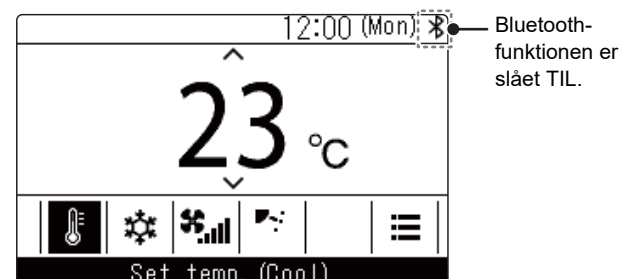

■ Bluetooth-menu

- 1 I Menu skal du vælge "Initial setting" og trykke på [].

- 2 Tryk på [] og [] for at vælge "Bluetooth", og tryk på [].

Bluetooth-menuen vises.

■ Bluetooth

- 1 I Bluetooth-menuen skal du trykke på [] og [] for at vælge "Bluetooth" og trykke på []. Identifikationsnummeret på fjernbetjeningen vises.

- 2 Tryk på [] og [] for at vælge "ON", og tryk på [].

Bluetooth-funktionen slås TIL eller FRA i henhold til valget.

Hvis den er slået TIL, vises et ikon øverst til højre på hovedskærmen.

• BEMÆRK

For at foretage sammenkædning skal du foretage indstillinger på hovedskærmen.