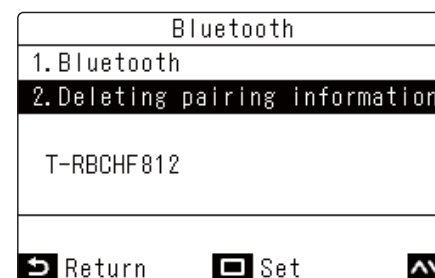

Forklaring af symboler	
	Tegnet indikerer en forbudt handling. Det faktiske indhold af forbuddet indikeres af et billede eller en tekst placeret inde i eller ved siden af symbolet.
	Tegnet indikerer en obligatorisk handling; en handling, der skal udføres. Det faktiske indhold af instruktionerne indikeres af et billede eller en tekst placeret inde i eller ved siden af symbolet.

■ Bluetooth-menu

- 1 I Menu skal du vælge "Initial setting" og trykke på [].

- 2 Tryk på [] og [] for at vælge "Bluetooth", og tryk på [].

Bluetooth-menuen vises.

■ Bluetooth

- 1 I Bluetooth-menuen skal du trykke på [] og [] for at vælge "Bluetooth" og trykke på []. Identifikationsnummeret på fjernbetjeningen vises.

- 2 Tryk på [] og [] for at vælge "ON", og tryk på [].

Bluetooth-funktionen slås TIL eller FRA i henhold til valget.

Hvis den er slået TIL, vises et ikon øverst til højre på hovedskærmen.

• BEMÆRK

For at foretage sammenkædning skal du foretage indstillinger på hovedskærmen.

- 1 I Bluetooth-menuen skal du trykke på [] og [], vælge "Deleting pairing information" og trykke på [].

- 2 Kontrollér meddelelsen, og tryk på [].

Hvis du vælger [], annulleres handlingen.

• BEMÆRK

Når du har slettet oplysningerne om sammenkædning, skal du udføre sammenkædningen igen på din smartphone.