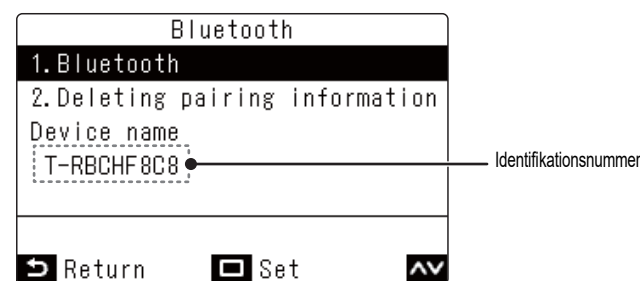

Forklaring af symboler	
	Tegnet indikerer en forbudt handling. Det faktiske indhold af forbuddet indikeres af et billede eller en tekst placeret inde i eller ved siden af symbolet.
	Tegnet indikerer en obligatorisk handling; en handling, der skal udføres. Det faktiske indhold af instruktionerne indikeres af et billede eller en tekst placeret inde i eller ved siden af symbolet.

På købstidspunktet er Bluetooth-funktionen slået FRA.
Hvis du slår Bluetooth-funktionen TIL, bliver smartphone-
appen brugbar.

• BEMÆRK

- For information om grundlæggende betjening af fjernbetjeningen, se brugervejledningen til fjernbetjeningen.
- For information om anvendelse af smartphone-appen, se brugervejledningen til smartphone-appen.

■ Bluetooth-menu

- 1 I Menu skal du vælge "Initial setting" og trykke på [].

- 2 Tryk på [] og [] for at vælge "Bluetooth", og tryk på [].

Bluetooth-menuen vises.

■ Bluetooth

- 1 I Bluetooth-menuen skal du trykke på [] og [] for at vælge "Bluetooth" og trykke på []. Identifikationsnummeret på fjernbetjeningen vises.

- 2 Tryk på [] og [] for at vælge "ON", og tryk på [].

Bluetooth-funktionen slås TIL eller FRA i henhold til valget.

Hvis den er slået TIL, vises et ikon øverst til højre på hovedskærmen.

• BEMÆRK

For at foretage sammenkædning skal du foretage indstillinger på hovedskærmen.