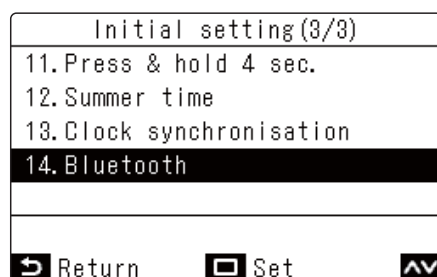

På købstidspunktet er Bluetooth-funktionen slået FRA.
Hvis du slår Bluetooth-funktionen TIL, bliver smartphone-
appen brugbar.

• BEMÆRK

- For information om grundlæggende betjening af fjernbetjeningen, se brugervejledningen til fjernbetjeningen.
- For information om anvendelse af smartphone-appen, se brugervejledningen til smartphone-appen.

■ Bluetooth-menu

- 1 I Menu skal du vælge "Initial setting" og trykke på [].

- 2 Tryk på [] og [] for at vælge "Bluetooth", og tryk på [].

Bluetooth-menuen vises.

■ Bluetooth

- 1 I Bluetooth-menuen skal du trykke på [] og [] for at vælge "Bluetooth" og trykke på []. Identifikationsnummeret på fjernbetjeningen vises.

- 2 Tryk på [] og [] for at vælge "ON", og tryk på [].

Bluetooth-funktionen slås TIL eller FRA i henhold til valget.

Hvis den er slået TIL, vises et ikon øverst til højre på hovedskærmen.

• BEMÆRK

For at foretage sammenkædning skal du foretage indstillinger på hovedskærmen.