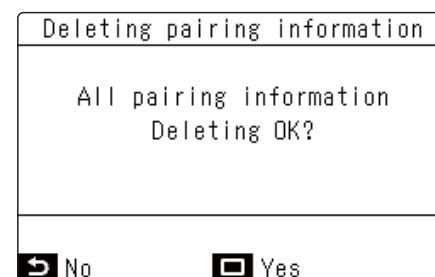

Forklaring af symboler	
	Tegnet indikerer en forbudt handling. Det faktiske indhold af forbuddet indikeres af et billede eller en tekst placeret inde i eller ved siden af symbolet.
	Tegnet indikerer en obligatorisk handling; en handling, der skal udføres. Det faktiske indhold af instruktionerne indikeres af et billede eller en tekst placeret inde i eller ved siden af symbolet.

- 2 Tryk på [] og [] for at vælge "ON", og tryk på [].

Bluetooth-funktionen slås TIL eller FRA i henhold til valget.

Hvis den er slået TIL, vises et ikon øverst til højre på hovedskærmen.

• BEMÆRK

For at foretage sammenkædning skal du foretage indstillinger på hovedskærmen.

■ Deleting pairing information

Slet alle registrerede oplysninger om sammenkædning. Der kan gemmes op til syv elementer i oplysningerne om sammenkædning.

Hvis syv elementer i oplysningerne om sammenkædning overskrides, slettes elementerne i oplysningerne om sammenkædning automatisk i rækkefølge, startende med det ældste.

- 1 I Bluetooth-menuen skal du trykke på [] og [], vælge "Deleting pairing information" og trykke på [].

- 2 Kontrollér meddelelsen, og tryk på [].

Hvis du vælger [], annulleres handlingen.

• BEMÆRK

Når du har slettet oplysningerne om sammenkædning, skal du udføre sammenkædningen igen på din smartphone.