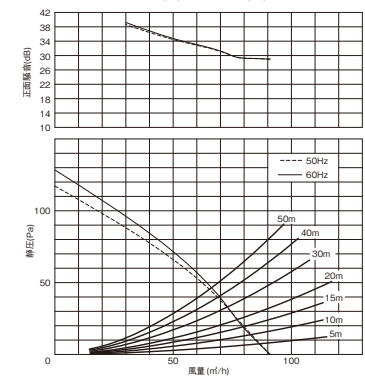

●DVF-XT10C ルーバー別静圧ー風量・騒音特性 抵抗曲線は塩ビP管φ100の場合

DV-X10L

DV-X10B

DV-X10RV・X10RV(T)・X10RV(K)

正面騒音は、室外側ダクト内音が測定室に出ないようにし、本体カバー正面(下方)より1m離れた地点でのAレンジによる値です。

※24時間換気システム用としてもお使いになれます。詳しくは「技術・設計資料編 法規編 4 建築基準法」をご覧ください。