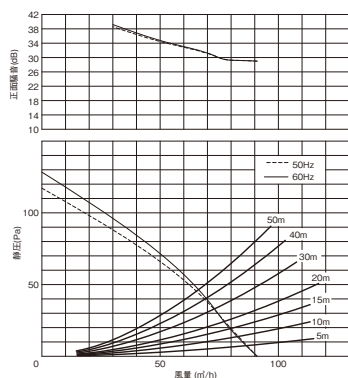

※浴室内でご使用の際は必ず接地(アース)工事を行ってください。
※24時間換気システム用としてお使いになる場合、音の静かさを重視する寝室などでは、強弱付製品のご使用をおすすめします。

●特性表 DVF-XT10C との組み合わせ

電源電圧 単相100V

ルーバー形名	消費電力 (W)		電流 (A)		風量 (m³/h)						騒音 (dB)		質量 (kg)
	50Hz	60Hz	50Hz	60Hz	0Pa		ダクト20m相当長		ダクト30m相当長		50Hz	60Hz	
					50Hz	60Hz	50Hz	60Hz	50Hz	60Hz			
DV-X10L	10.1	11.6	0.102	0.116	91	91	77	77	73	73	26	26	1.5
DV-X10B	10.1	11.6	0.102	0.116	89	89	76	76	72	72	26.5	26.5	1.5
DV-X10RV・RV(T)・RV(K)	10.1	11.6	0.102	0.116	91	91	77	77	73	73	26	26	1.5

※詳しくはP.173「ルーバー別売タイプ組み合わせ一覧」をご覧ください。 ※別売ルーバーの外形図はP.211をご覧ください。

●別売ルーバー

(下表の希望小売価格は、税抜価格)

スタンダード格子	フラットパネル	インテリア格子		
DV-X10L	DV-X10B	DV-X10RV	DV-X10RV(T)	DV-X10RV(K)
ムーンホワイト	ムーンホワイト	ムーンホワイト	ブラウン	コスミックブラック
2,500円	3,100円	2,800円	2,800円	5,800円

●DVF-XT10C ルーバー別静圧ー風量・騒音特性 抵抗曲線は塩ビP管φ100の場合

DV-X10L

DV-X10B

DV-X10RV・X10RV(T)・X10RV(K)

正面騒音は、室外側ダクト内音が測定室に出ないようにし、本体カバー正面(下方)より1m離れた地点でのAレンジによる値です。

※24時間換気システム用としてもお使いになれます。詳しくは「技術・設計資料編 法規編 4 建築基準法」をご覧ください。