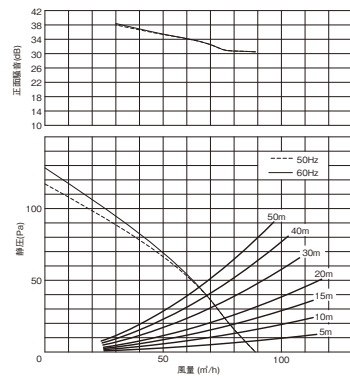

※詳しくはP.173「ルーバー別売タイプ組み合わせ一覧」をご覧ください。 ※別売ルーバーの外形図はP.211をご覧ください。

●別売ルーバー

(下表の希望小売価格は、税抜価格)

スタンダード格子	フラットパネル	インテリア格子		
DV-X10L	DV-X10B	DV-X10RV	DV-X10RV(T)	DV-X10RV(K)
ムーンホワイト	ムーンホワイト	ムーンホワイト	ブラウン	コスミックブラック
2,500円	3,100円	2,800円	2,800円	5,800円

●DVF-XT10C ルーバー別静圧ー風量・騒音特性 抵抗曲線は塩ビP管φ100の場合

DV-X10L

DV-X10B

DV-X10RV・X10RV(T)・X10RV(K)

正面騒音は、室外側ダクト内音が測定室に出ないようにし、本体カバー正面(下方)より1m離れた地点でのAレンジによる値です。

※24時間換気システム用としてもお使いになれます。詳しくは「技術・設計資料編 法規編 4 建築基準法」をご覧ください。