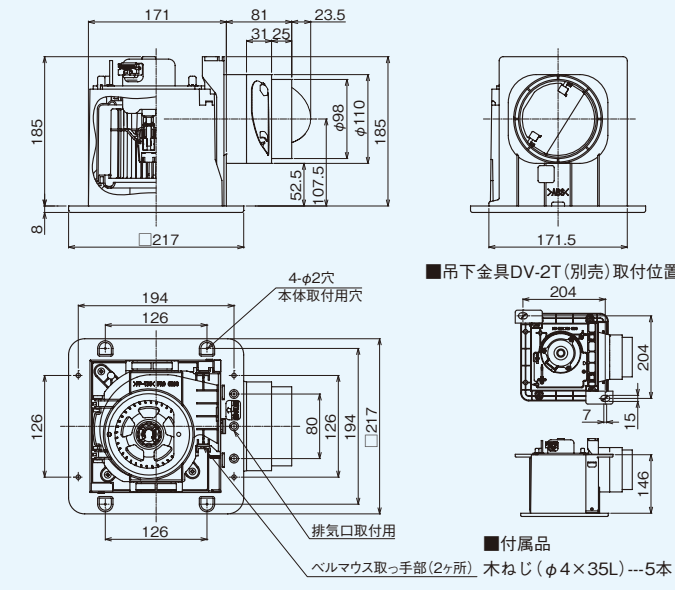

(単位: mm)

適用スイッチ(別売)

低ワット用オンオフピカスイッチ
SVF-52S(WW)
希望小売価格 **6,100円(税抜)**
●スイッチプレート付

電気式シャッター(別売)

(排気口用)
DV-10CES
希望小売価格 **10,300円(税抜)**

別売タイプ
ダクト用
換気扇

ラインナップ

本体	羽根	別売ルーバー
プラスチック		

接続ダクト	埋込寸法
φ100mm	175mm角

トイレ 洗面所 浴室

居間 事務所 店舗

DVF-XT10C

希望小売価格 **16,400円(税抜)**

- 羽根着脱が可能
- SL端子付
- ルーバー(本体カバー)別売タイプ
- カートリッジ式排気口
- 両吸込シロッコファン
- テーピング作業が楽な段付排気口
- 高気密風圧シャッター付
- 本体取付ねじの保持機構付
- ダクト接続が全方向7°調整可能(塩ビ管接続時)
- ダクト接続口が本体と同一幅で位置決めと本体の脱着が容易