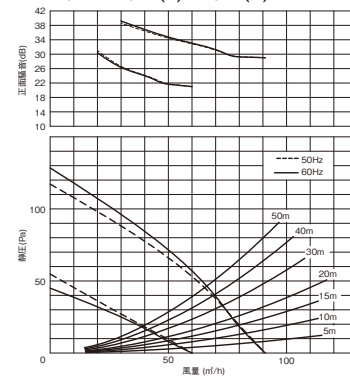

ルーバー形名	消費電力 (W)		電流 (A)		風量 (m³/h)						騒音 (dB)		質量 (kg)	
	50Hz	60Hz	50Hz	60Hz	0Pa		ダクト20m相当長		ダクト30m相当長		50Hz	60Hz		
DV-X10L	強	10.1	11.6	0.102	0.116	91	91	77	77	73	73	26	26	1.6
	弱	5.3	5.8	0.072	0.08	60	60	48	48	45	45	18	18	
DV-X10B	強	10.1	11.6	0.102	0.116	89	89	76	76	72	72	26.5	26.5	1.6
	弱	5.3	5.8	0.072	0.08	59	59	47	47	44	44	18	18	
DV-X10RV・RV(T)・RV(K)	強	10.1	11.6	0.102	0.116	91	91	77	77	73	73	26	26	1.6
	弱	5.3	5.8	0.072	0.08	60	60	48	48	45	45	18	18	

●DVF-XT10CDA ルーバー別静圧・風量・騒音特性 抵抗曲線は塩ビVP管φ100の場合

DV-X10L

DV-X10B

DV-X10RV・X10RV(T)・X10RV(K)

正面騒音は、室外側ダクト内音が測定室に出ないようにし、本体カバー正面(下方)より1m離れた地点でのAレンジによる値です。

※24時間換気システム用としてもお使いになれます。詳しくは「技術・設計資料編 法規編 4 建築基準法」をご覧ください。