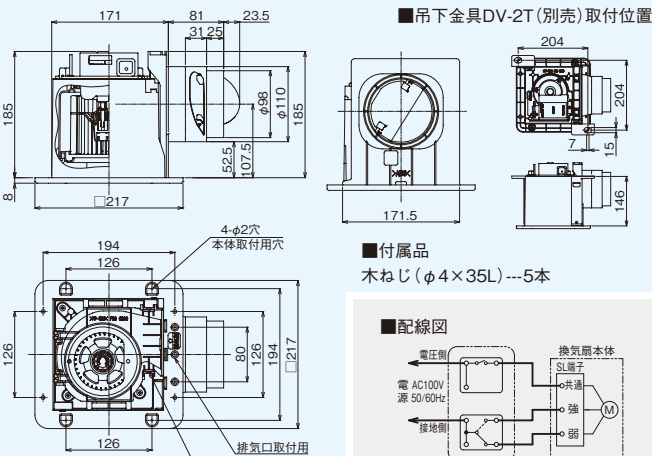

サニタリー用

トイレ・洗面所・浴室・居間・事務所・店舗用

プラスチックボディ

本体	羽根	別売ルーバー
プラスチック		

接続ダクト	埋込寸法
φ100mm	175mm角

トイレ 洗面所 浴室

居間 事務所 店舗

DVF-XT10CDA

希望小売価格 19,900円(税抜)

◎24時間換気システムプラン掲載(P.13~P.34)

- ●強弱付(弱特性大風量)
- ●誤結線防止用電流ヒューズ付
- ●羽根着脱が可能
- ●SL端子付
- ●ルーバー(本体カバー)別売タイプ
- ●カートリッジ式排気口
- ●両吸込シロッコファン
- ●ターニング作業が楽な段付排気口
- ●高気密風圧シャッター付
- ●本体取付ねじの保持機構付
- ●ダクト接続が全方向7°調整可能(塩ビ管接続時)
- ●ダクト接続口が本体と同一幅で位置決めと本体の脱着が容易

※浴室内でご使用の際は必ず接地(アース)工事を行ってください。

DVF-XT10CDA

(単位: mm)