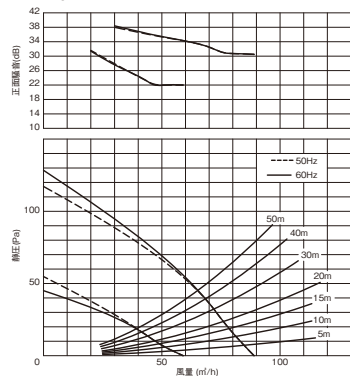

ルーバー形名	消費電力 (W)		電流 (A)		風量 (m³/h)						騒音 (dB)		質量 (kg)	
	50Hz	60Hz	50Hz	60Hz	0Pa		ダクト20m相当長		ダクト30m相当長		50Hz	60Hz		
DV-X10L	強	10.1	11.6	0.102	0.116	91	91	77	77	73	73	26	26	1.6
	弱	5.3	5.8	0.072	0.08	60	60	48	48	45	45	18	18	
DV-X10B	強	10.1	11.6	0.102	0.116	89	89	76	76	72	72	26.5	26.5	1.6
	弱	5.3	5.8	0.072	0.08	59	59	47	47	44	44	18	18	
DV-X10RV・RV(T)・RV(K)	強	10.1	11.6	0.102	0.116	91	91	77	77	73	73	26	26	1.6
	弱	5.3	5.8	0.072	0.08	60	60	48	48	45	45	18	18	

※詳しくはP.173「ルーバー別売タイプ組み合わせ一覧」をご覧ください。 ※別売ルーバーの外形図はP.211をご覧ください。

●別売ルーバー

〈下表の希望小売価格は、税抜価格〉

スタンダード格子	フラットパネル	インテリア格子		
DV-X10L	DV-X10B	DV-X10RV	DV-X10RV(T)	DV-X10RV(K)
ムーンホワイト	ムーンホワイト	ムーンホワイト	ブラウン	コスミックブラック
2,500円	3,100円	2,800円	2,800円	5,800円

●DVF-XT10CDA ルーバー別静圧・風量・騒音特性 抵抗曲線は塩ビVP管φ100の場合

DV-X10L

DV-X10B

DV-X10RV・X10RV(T)・X10RV(K)

正面騒音は、室外側ダクト内音が測定室に出ないようにし、本体カバー正面(下方)より1m離れた地点でのAレンジによる値です。

※24時間換気システム用としてもお使いになれます。詳しくは「技術・設計資料編 法規編 4 建築基準法」をご覧ください。