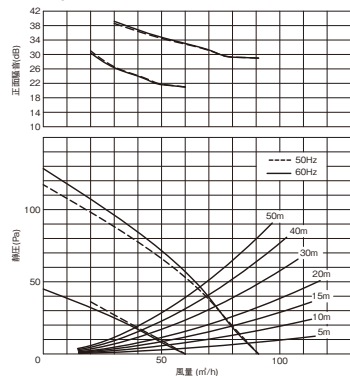

ルーバー形名	消費電力 (W)		電流 (A)		風量 (m³/h)						騒音 (dB)		質量 (kg)	
	50Hz	60Hz	50Hz	60Hz	0Pa		ダクト20m相当長		ダクト30m相当長		50Hz	60Hz		
DV-X10L	強	10.1	11.6	0.102	0.116	91	91	77	77	73	73	26	26	1.6
	弱	5.3	5.8	0.072	0.08	60	60	48	48	45	45	18	18	
DV-X10B	強	10.1	11.6	0.102	0.116	89	89	76	76	72	72	26.5	26.5	1.6
	弱	5.3	5.8	0.072	0.08	59	59	47	47	44	44	18	18	
DV-X10RV・RV(T)・RV(K)	強	10.1	11.6	0.102	0.116	91	91	77	77	73	73	26	26	1.6
	弱	5.3	5.8	0.072	0.08	60	60	48	48	45	45	18	18	

※詳しくはP.173「ルーバー別売タイプ組み合わせ一覧」をご覧ください。 ※別売ルーバーの外形図はP.211をご覧ください。

●別売ルーバー

〈下表の希望小売価格は、税抜価格〉

スタンダード格子	フラットパネル	インテリア格子		
DV-X10L	DV-X10B	DV-X10RV	DV-X10RV(T)	DV-X10RV(K)
ムーンホワイト	ムーンホワイト	ムーンホワイト	ブラウン	コスミックブラック
2,500円	3,100円	2,800円	2,800円	5,800円

●DVF-XT10CDA ルーバー別静圧・風量・騒音特性 抵抗曲線は塩ビVP管φ100の場合

DV-X10L

DV-X10B

DV-X10RV・X10RV(T)・X10RV(K)

正面騒音は、室外側ダクト内音が測定室に出ないようにし、本体カバー正面(下方)より1m離れた地点でのAレンジによる値です。

※24時間換気システム用としてもお使いになれます。詳しくは「技術・設計資料編 法規編 4 建築基準法」をご覧ください。