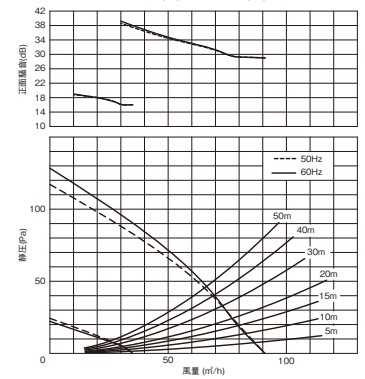

●DVF-XT10CDK ルーバー別静圧-風量・騒音特性 抵抗線は塩ビVP管φ100の場合

DV-X10L

DV-X10B

DV-X10RV・X10RV(T)・X10RV(K)

正面騒音は、室外側ダクト内音が測定室に出ないようにし、本体カバー正面(下方)より1m離れた地点でのAレンジによる値です。

※24時間換気システム用としてもお使いになれます。詳しくは「技術・設計資料編 法規編 4 建築基準法」をご覧ください。