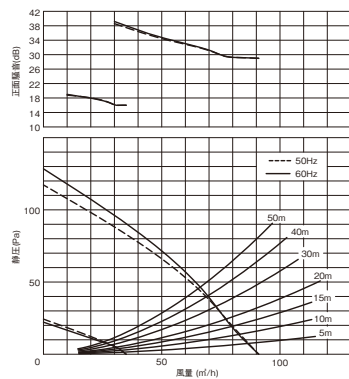

(排気口用)

DV-10CES

希望小売価格 **10,300円(税抜)**

●特性表 DVF-XT10CDK との組み合わせ

電源電圧 単相100V

ルーバー形名		消費電力 (W)		電流 (A)		風量 (m³/h)						騒音 (dB)		質量 (kg)
		50Hz	60Hz	50Hz	60Hz	0Pa		ダクト20m相当長		ダクト30m相当長		50Hz	60Hz	
						50Hz	60Hz	50Hz	60Hz	50Hz	60Hz			
DV-X10L	強	10.1	11.6	0.102	0.116	91	91	77	77	73	73	26	26	1.6
	弱	3.2	3.6	0.056	0.063	35	35	30	30	28	28	15	15	
DV-X10B	強	10.1	11.6	0.102	0.116	89	89	76	76	72	72	26.5	26.5	1.6
	弱	3.2	3.6	0.056	0.063	35	35	29	29	27	27	15	15	
DV-X10RV・RV(T)・RV(K)	強	10.1	11.6	0.102	0.116	91	91	77	77	73	73	26	26	1.6
	弱	3.2	3.6	0.056	0.063	35	35	30	30	28	28	15	15	

※詳しくはP.173「ルーバー別売タイプ組み合わせ一覧」をご覧ください。 ※別売ルーバーの外形図はP.211をご覧ください。

●別売ルーバー

〈下表の希望小売価格は、税抜価格〉

スタンダード格子		フラットパネル		インテリア格子		
DV-X10L	DV-X10B	DV-X10RV	DV-X10RV(T)	DV-X10RV(K)		
ムーンホワイト	ムーンホワイト	ムーンホワイト	ブラウン	コスミックブラック		
2,500円	3,100円	2,800円	2,800円	5,800円		

●DVF-XT10CDK ルーバー別静圧-風量・騒音特性 抵抗線は塩ビVP管φ100の場合

DV-X10L

DV-X10B

DV-X10RV・X10RV(T)・X10RV(K)

正面騒音は、室外側ダクト内音が測定室に出ないようにし、本体カバー正面(下方)より1m離れた地点でのAレンジによる値です。

※24時間換気システム用としてもお使いになれます。詳しくは「技術・設計資料編 法規編 4 建築基準法」をご覧ください。