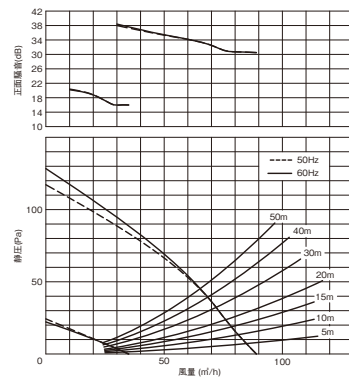

(排気口用)

DV-10CES

希望小売価格 **10,300円(税抜)**

●特性表 DVF-XT10CDK との組み合わせ

電源電圧 単相100V

ルーバー形名		消費電力 (W)		電流 (A)		風量 (m³/h)						騒音 (dB)		質量 (kg)
		50Hz	60Hz	50Hz	60Hz	0Pa		ダクト20m相当長		ダクト30m相当長		50Hz	60Hz	
						50Hz	60Hz	50Hz	60Hz	50Hz	60Hz			
DV-X10L	強	10.1	11.6	0.102	0.116	91	91	77	77	73	73	26	26	1.6
	弱	3.2	3.6	0.056	0.063	35	35	30	30	28	28	15	15	
DV-X10B	強	10.1	11.6	0.102	0.116	89	89	76	76	72	72	26.5	26.5	1.6
	弱	3.2	3.6	0.056	0.063	35	35	29	29	27	27	15	15	
DV-X10RV・RV(T)・RV(K)	強	10.1	11.6	0.102	0.116	91	91	77	77	73	73	26	26	1.6
	弱	3.2	3.6	0.056	0.063	35	35	30	30	28	28	15	15	

※詳しくはP.173「ルーバー別売タイプ組み合わせ一覧」をご覧ください。 ※別売ルーバーの外形図はP.211をご覧ください。

●別売ルーバー

〈下表の希望小売価格は、税抜価格〉

スタンダード格子		フラットパネル		インテリア格子		
DV-X10L	DV-X10B	DV-X10RV	DV-X10RV(T)	DV-X10RV(K)		
ムーンホワイト	ムーンホワイト	ムーンホワイト	ブラウン	コスミックブラック		
2,500円	3,100円	2,800円	2,800円	5,800円		

●DVF-XT10CDK ルーバー別静圧-風量・騒音特性 抵抗線は塩ビVP管φ100の場合

DV-X10L

DV-X10B

DV-X10RV・X10RV(T)・X10RV(K)

正面騒音は、室外側ダクト内音が測定室に出ないようにし、本体カバー正面(下方)より1m離れた地点でのAレンジによる値です。

※24時間換気システム用としてもお使いになれます。詳しくは「技術・設計資料編 法規編 4 建築基準法」をご覧ください。