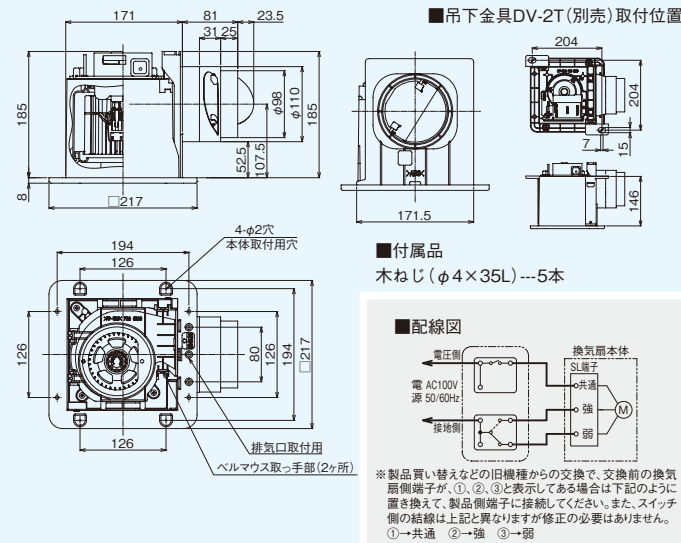

ダクト用換気扇

低騒音形

ルーバー(本体カバー)別売

サニタリー用

トイレ・洗面所・浴室・居間・事務所・店舗用

プラスチックボディ

接続ダクト **φ100mm** 埋込寸法 **175mm角**

トイレ 洗面所 浴室

※浴室内でご使用の際は必ず接地(アース)工事を行ってください。

DVF-XT10CDK

(単位:mm)

適用スイッチ(別売)

低ワット用オンオフピカスイッチ(強弱操作用)

SVF-521S(WW)

希望小売価格 **8,300円(税抜)**
●スイッチプレート付

電気式シャッター(別売)