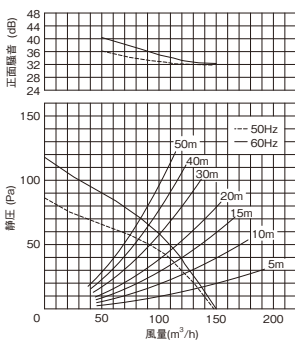

別売タイプ
ダクト用
換気扇

ツインエアロファン

●特性表 DVF-XT14CXとの組み合わせ

電源電圧 単相100V

ルーバー形名	消費電力 (W)		電流 (A)		風量 (m³/h)						騒音 (dB)		質量 (kg)
	50Hz	60Hz	50Hz	60Hz	0Pa		ダクト20m相当長		ダクト30m相当長		50Hz	60Hz	
					50Hz	60Hz	50Hz	60Hz	50Hz	60Hz			
DV-X14L	11.5	13	0.12	0.13	152	155	107	113	93	102	27.5	28	2.4
DV-X14B	11.5	13	0.12	0.13	148	150	106	113	93	101	27.5	28	2.5
DV-X14RV・RV(T)・RV(K)	11.5	13	0.12	0.13	152	155	107	113	93	102	27.5	28	2.4
DV-X14FV	11.5	13	0.12	0.13	141	144	99	107	87	96	29.5	30	2.4

※詳しくはP.174「ルーバー別売タイプ組み合わせ一覧」をご覧ください。 ※別売ルーバーの外形図はP.211をご覧ください。

●別売ルーバー ^{※1}DV-X14FVは浴室にはご使用になれません。 (下表の希望小売価格は、税抜価格)

スタンダード格子	フラットパネル	インテリア格子			フラットインテリアパネル
DV-X14L	DV-X14B	DV-X14RV	DV-X14RV(T)	DV-X14RV(K)	DV-X14FV
ムーンホワイト	ムーンホワイト	ムーンホワイト	ブラウン	コスミックブラック	ムーンホワイト
3,000円	3,500円	3,200円	3,200円	6,200円	8,300円

●DVF-XT14CX ルーバー別静圧-風量・騒音特性 抵抗曲線は塩ビVP管φ100の場合

DV-X14L

DV-X14B

DV-X14RV・RV(T)・RV(K)

DV-X14FV

正面騒音は、室外側ダクト内音が測定室に出ないようにし、本体カバー正面(下方)より1m離れた地点でのAレンジによる値です。

※24時間換気システム用としてもお使いになれます。詳しくは「技術・設計資料編 法規編 4 建築基準法」をご覧ください。