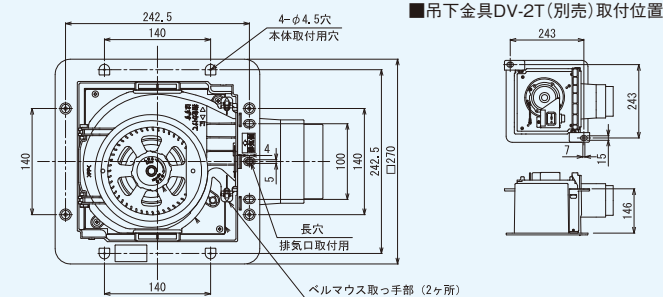

サニタリー用

トイレ・洗面所・(浴室)^{※1}・居間・事務所・店舗用

プラスチックボディ

ルーバーとの組み合わせにより使用用途が異なります

本体	羽根	別売ルーバー
プラスチック		

接続ダクト	埋込寸法
φ100mm	225mm角

トイレ 洗面所 浴室

居間 事務所 店舗

DVF-XT14CX

希望小売価格 19,300円(税抜)

- ●低騒音形
- ●羽根着脱が可能
- ●SL端子付
- ●ルーバー(本体カバー)別売タイプ
- ●カートリッジ式排気口
- ●両吸込シロッコファン
- ●テーピング作業が楽な段付排気口
- ●高気密風圧シャッター付
- ●本体取付ねじの保持機構付
- ●ダクト接続が全方向7°調整可能(塩ビ管接続時)
- ●ダクト接続口が本体と同一幅で位置決めと本体の着脱が容易

※浴室内でご使用の際は必ず接地(アース)工事を行ってください。

※24時間換気システム用としてお使いになる場合、音の静かさを重視する寝室などでは、強弱付製品のご使用をおすすめします。

DVF-XT14CX

(単位: mm)

■吊下金具DV-2T(別売)取付位置

■付属品

木ねじ(φ4×35L)---5本

適用スイッチ(別売)

低ワット用オンオフピカスイッチ

SVF-52S(WW)

希望小売価格 6,100円(税抜)

●スイッチプレート付

電気式シャッター(別売)

(排気口用)

DV-14CES

希望小売価格 10,300円(税抜)

別売タイプ
ダクト用
換気扇

ツインエアロファン

●特性表 DVF-XT14CXとの組み合わせ

電源電圧 単相100V

ルーバー形名	消費電力 (W)		電流 (A)		風量 (m³/h)						騒音 (dB)		質量 (kg)
	50Hz	60Hz	50Hz	60Hz	0Pa		ダクト20m相当長		ダクト30m相当長		50Hz	60Hz	
					50Hz	60Hz	50Hz	60Hz	50Hz	60Hz			
DV-X14L	11.5	13	0.12	0.13	152	155	107	113	93	102	27.5	28	2.4
DV-X14B	11.5	13	0.12	0.13	148	150	106	113	93	101	27.5	28	2.5
DV-X14RV・RV(T)・RV(K)	11.5	13	0.12	0.13	152	155	107	113	93	102	27.5	28	2.4
DV-X14FV	11.5	13	0.12	0.13	141	144	99	107	87	96	29.5	30	2.4

※詳しくはP.174「ルーバー別売タイプ組み合わせ一覧」をご覧ください。 ※別売ルーバーの外形図はP.211をご覧ください。

●別売ルーバー ^{※1}DV-X14FVは浴室にはご使用になれません。 (下表の希望小売価格は、税抜価格)

スタンダード格子	フラットパネル	インテリア格子			フラットインテリアパネル
DV-X14L	DV-X14B	DV-X14RV	DV-X14RV(T)	DV-X14RV(K)	DV-X14FV
ムーンホワイト	ムーンホワイト	ムーンホワイト	ブラウン	コスミックブラック	ムーンホワイト
3,000円	3,500円	3,200円	3,200円	6,200円	8,300円