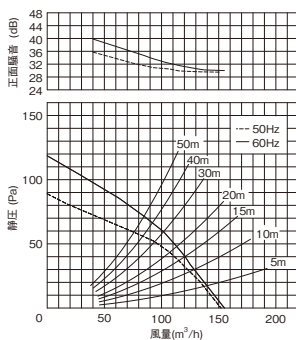

●DVF-XT14CX ルーバー別静圧-風量・騒音特性 抵抗曲線は塩ビVP管φ100の場合

DV-X14L

DV-X14B

DV-X14RV・RV(T)・RV(K)

DV-X14FV

正面騒音は、室外側ダクト内音が測定室に出ないようにし、本体カバー正面(下方)より1m離れた地点でのAレンジによる値です。

※24時間換気システム用としてもお使いになれます。詳しくは「技術・設計資料編 法規編 4 建築基準法」をご覧ください。