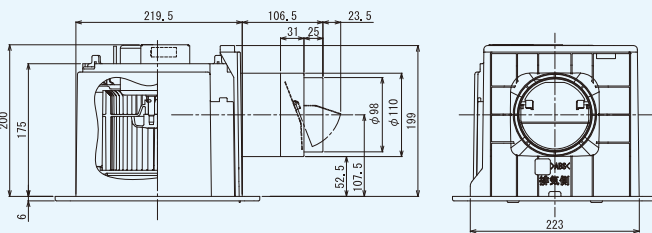

サニタリー用

トイレ・洗面所・(浴室)^{※1}・居間・事務所・店舗用

プラスチックボディ

ルーバーとの組み合わせにより使用用途が異なります

本体	羽根	別売ルーバー
プラスチック		

接続ダクト	埋込寸法
φ100mm	225mm角

トイレ 洗面所 浴室

居間 事務所 店舗

DVF-XT14CX

希望小売価格 19,300円(税抜)

- ●低騒音形
- ●羽根着脱が可能
- ●SL端子付
- ●ルーバー(本体カバー)別売タイプ
- ●カートリッジ式排気口
- ●両吸込シロッコファン
- ●テーピング作業が楽な段付排気口
- ●高気密風圧シャッター付
- ●本体取付ねじの保持機構付
- ●ダクト接続が全方向7°調整可能(塩ビ管接続時)
- ●ダクト接続口が本体と同一幅で位置決めと本体の着脱が容易

※浴室内でご使用の際は必ず接地(アース)工事を行ってください。

※24時間換気システム用としてお使いになる場合、音の静かさを重視する寝室などでは、強弱付製品のご使用をおすすめします。

DVF-XT14CX

(単位: mm)

■吊下金具DV-2T(別売)取付位置

■付属品

木ねじ(φ4×35L)---5本

適用スイッチ(別売)

低ワット用オンオフピカスイッチ

SVF-52S(WW)

希望小売価格 6,100円(税抜)

●スイッチプレート付

電気式シャッター(別売)

(排気口用)

DV-14CES

希望小売価格 10,300円(税抜)

別売タイプ
ダクト用
換気扇

ツインエアロファン

●特性表 DVF-XT14CXとの組み合わせ

電源電圧 単相100V

ルーバー形名	消費電力 (W)		電流 (A)		風量 (m³/h)						騒音 (dB)		質量 (kg)
	50Hz	60Hz	50Hz	60Hz	0Pa		ダクト20m相当長		ダクト30m相当長		50Hz	60Hz	
					50Hz	60Hz	50Hz	60Hz	50Hz	60Hz			
DV-X14L	11.5	13	0.12	0.13	152	155	107	113	93	102	27.5	28	2.4
DV-X14B	11.5	13	0.12	0.13	148	150	106	113	93	101	27.5	28	2.5
DV-X14RV・RV(T)・RV(K)	11.5	13	0.12	0.13	152	155	107	113	93	102	27.5	28	2.4
DV-X14FV	11.5	13	0.12	0.13	141	144	99	107	87	96	29.5	30	2.4

※詳しくはP.174「ルーバー別売タイプ組み合わせ一覧」をご覧ください。 ※別売ルーバーの外形図はP.211をご覧ください。

●別売ルーバー ^{※1}DV-X14FVは浴室にはご使用になれません。 (下表の希望小売価格は、税抜価格)

スタンダード格子	フラットパネル	インテリア格子			フラットインテリアパネル
DV-X14L	DV-X14B	DV-X14RV	DV-X14RV(T)	DV-X14RV(K)	DV-X14FV
ムーンホワイト	ムーンホワイト	ムーンホワイト	ブラウン	コスミックブラック	ムーンホワイト
3,000円	3,500円	3,200円	3,200円	6,200円	8,300円