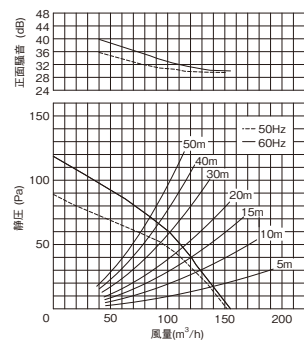

●DVF-XT14CX ルーバー別静圧-風量・騒音特性 抵抗曲線は塩ビVP管φ100の場合

DV-X14L