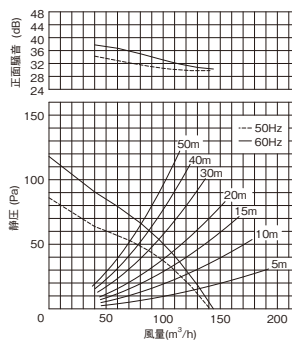

●DVF-XT14CX ルーバー別静圧-風量・騒音特性 抵抗曲線は塩ビVP管φ100の場合

DV-X14L

DV-X14B

DV-X14RV・RV(T)・RV(K)

DV-X14FV

正面騒音は、室外側ダクト内音が測定室に出ないようにし、本体カバー正面(下方)より1m離れた地点でのAレンジによる値です。

※24時間換気システム用としてもお使いになれます。詳しくは「技術・設計資料編 法規編 4 建築基準法」をご覧ください。