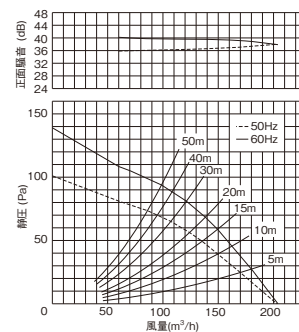

●DVF-XT14CQ ルーバー別静圧-風量・騒音特性 抵抗曲線は塩ビVP管φ100の場合

DV-X14L

DV-X14B

DV-X14RV・RV(T)・RV(K)

DV-X14FV

正面騒音は、室外側ダクト内音が測定室に出ないようにし、本体カバー正面(下方)より1m離れた地点でのALレンジによる値です。

※24時間換気システム用としてもお使いになれます。詳しくは「技術・設計資料編 法規編 4 建築基準法」をご覧ください。