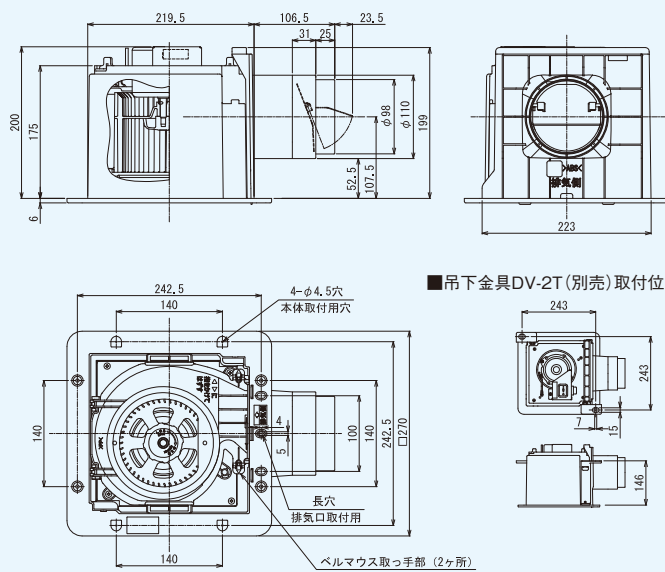

サニタリー用

トイレ・洗面所・(浴室)※1・居間・事務所・店舗用

ツインエアロファン

プラスチックボディ

ルーバーとの組み合わせにより使用用途が異なります

本体	羽根	別売ルーバー
プラスチック		

接続ダクト	埋込寸法
φ100mm	225mm角

トイレ	洗面所	浴室
居間	事務所	店舗

DVF-XT14CQ

希望小売価格 20,800円(税抜)

- ●大風量形 ●羽根着脱が可能
- ●SL端子付
- ●ルーバー(本体カバー)別売タイプ
- ●カートリッジ式排気口
- ●両吸込シロッコファン
- ●テーピング作業が楽な段付排気口
- ●高気密風圧シャッター付
- ●本体取付ねじの保持機構付
- ●ダクト接続が全方向7°調整可能(塩ビ管接続時)
- ●ダクト接続口が本体と同一幅で位置決めと本体の脱着が容易

※浴室内でご使用の際は必ず接地(アース)工事を行ってください。

※24時間換気システム用としてお使いになる場合、音の静かさを重視する寝室などでは、強弱付製品のご使用をおすすめします。

DVF-XT14CQ

(単位: mm)

■吊下金具DV-2T(別売)取付位置

■付属品
木ねじ(φ4×35L)---5本

適用スイッチ(別売)

低ワット用オンオフピカスイッチ

SVF-52S(WW)

希望小売価格 6,100円(税抜)

●スイッチプレート付

電気式シャッター(別売)

(排気口用)

DV-14CES

希望小売価格 10,300円(税抜)

別売タイプ
ダクト用
換気扇

ツインエアロファン

●特性表 DVF-XT14CQとの組み合わせ

電源電圧 単相100V

ルーバー形名	消費電力(W)		電流(A)		風量(m³/h)						騒音(dB)		質量(kg)
	50Hz	60Hz	50Hz	60Hz	0Pa		ダクト20m相当長		ダクト30m相当長		50Hz	60Hz	
					50Hz	60Hz	50Hz	60Hz	50Hz	60Hz			
DV-X14L	21	24.5	0.21	0.24	223	220	138	149	117	131	36.5	36	2.4
DV-X14B	21	24.5	0.21	0.24	209	209	138	149	116	130	35.5	35.5	2.5
DV-X14RV・RV(T)・RV(K)	21	24.5	0.21	0.24	223	220	138	149	117	131	36.5	36	2.4
DV-X14FV	20.5	24	0.2	0.24	203	204	124	138	107	121	37.5	38	2.4

※詳しくはP.174「ルーバー別売タイプ組み合わせ一覧」をご覧ください。 ※別売ルーバーの外形図はP.211をご覧ください。

●別売ルーバー ※1 DV-X14FVは浴室にはご使用になれません。 (下表の希望小売価格は、税抜価格)

スタンダード格子	フラットパネル	インテリア格子			フラットインテリアパネル
DV-X14L	DV-X14B	DV-X14RV	DV-X14RV(T)	DV-X14RV(K)	DV-X14FV
ムーンホワイト	ムーンホワイト	ムーンホワイト	ブラウン	コスミックブラック	ムーンホワイト
3,000円	3,500円	3,200円	3,200円	6,200円	8,300円

●DVF-XT14CQ ルーバー別静圧-風量・騒音特性 抵抗曲線は塩ビVP管φ100の場合

DV-X14L