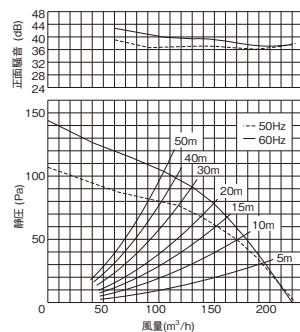

●DVF-XT14CQ ルーバー別静圧-風量・騒音特性 抵抗曲線は塩ビVP管φ100の場合

DV-X14L

DV-X14B

DV-X14RV・RV(T)・RV(K)

DV-X14FV

正面騒音は、室外側ダクト内音が測定室に出ないようにし、本体カバー正面(下方)より1m離れた地点でのALレンジによる値です。

※24時間換気システム用としてもお使いになれます。詳しくは「技術・設計資料編 法規編 4 建築基準法」をご覧ください。