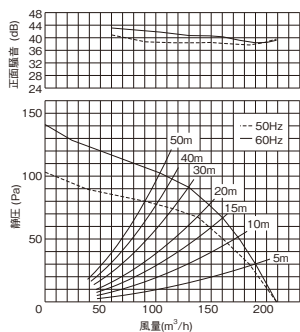

※詳しくはP.174「ルーバー別売タイプ組み合わせ一覧」をご覧ください。 ※別売ルーバーの外形図はP.211をご覧ください。

●別売ルーバー ※1 DV-X14FVは浴室にはご使用になれません。 (下表の希望小売価格は、税抜価格)

スタンダード格子	フラットパネル	インテリア格子			フラットインテリアパネル
DV-X14L	DV-X14B	DV-X14RV	DV-X14RV(T)	DV-X14RV(K)	DV-X14FV
ムーンホワイト	ムーンホワイト	ムーンホワイト	ブラウン	コスミックブラック	ムーンホワイト
3,000円	3,500円	3,200円	3,200円	6,200円	8,300円

●DVF-XT14CQ ルーバー別静圧-風量・騒音特性 抵抗曲線は塩ビVP管φ100の場合

DV-X14L

DV-X14B

DV-X14RV・RV(T)・RV(K)

DV-X14FV

正面騒音は、室外側ダクト内音が測定室に出ないようにし、本体カバー正面(下方)より1m離れた地点でのALレンジによる値です。

※24時間換気システム用としてもお使いになれます。詳しくは「技術・設計資料編 法規編 4 建築基準法」をご覧ください。