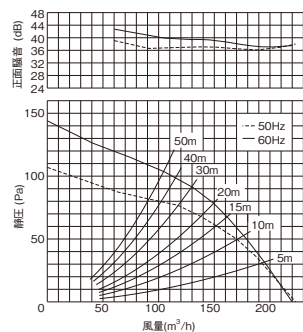

サニタリー用

トイレ・洗面所・(浴室)※1・居間・事務所・店舗用

ツインエアロファン

プラスチックボディ

ルーバーとの組み合わせにより使用用途が異なります

本体	羽根	別売ルーバー
プラスチック		

接続ダクト	埋込寸法
φ100mm	225mm角

トイレ	洗面所	浴室
居間	事務所	店舗

DVF-XT14CQ

希望小売価格 20,800円(税抜)

- ●大風量形 ●羽根着脱が可能
- ●SL端子付
- ●ルーバー(本体カバー)別売タイプ
- ●カートリッジ式排気口
- ●両吸込シロッコファン
- ●テーピング作業が楽な段付排気口
- ●高気密風圧シャッター付
- ●本体取付ねじの保持機構付
- ●ダクト接続が全方向7°調整可能(塩ビ管接続時)
- ●ダクト接続口が本体と同一幅で位置決めと本体の脱着が容易

※浴室内でご使用の際は必ず接地(アース)工事を行ってください。

※24時間換気システム用としてお使いになる場合、音の静かさを重視する寝室などでは、強弱付製品のご使用をおすすめします。

DVF-XT14CQ

(単位: mm)

■吊下金具DV-2T(別売)取付位置

■付属品
木ねじ(φ4×35L)---5本

適用スイッチ(別売)

低ワット用オンオフピカスイッチ

SVF-52S(WW)

希望小売価格 6,100円(税抜)

●スイッチプレート付

電気式シャッター(別売)

(排気口用)

DV-14CES

希望小売価格 10,300円(税抜)

別売タイプ
ダクト用
換気扇

ツインエアロファン

●特性表 DVF-XT14CQとの組み合わせ

電源電圧 単相100V

ルーバー形名	消費電力(W)		電流(A)		風量(m³/h)						騒音(dB)		質量(kg)
	50Hz	60Hz	50Hz	60Hz	0Pa		ダクト20m相当長		ダクト30m相当長		50Hz	60Hz	
					50Hz	60Hz	50Hz	60Hz	50Hz	60Hz			
DV-X14L	21	24.5	0.21	0.24	223	220	138	149	117	131	36.5	36	2.4
DV-X14B	21	24.5	0.21	0.24	209	209	138	149	116	130	35.5	35.5	2.5
DV-X14RV・RV(T)・RV(K)	21	24.5	0.21	0.24	223	220	138	149	117	131	36.5	36	2.4
DV-X14FV	20.5	24	0.2	0.24	203	204	124	138	107	121	37.5	38	2.4

※詳しくはP.174「ルーバー別売タイプ組み合わせ一覧」をご覧ください。 ※別売ルーバーの外形図はP.211をご覧ください。

●別売ルーバー ※1 DV-X14FVは浴室にはご使用になれません。 (下表の希望小売価格は、税抜価格)

スタンダード格子	フラットパネル	インテリア格子			フラットインテリアパネル
DV-X14L	DV-X14B	DV-X14RV	DV-X14RV(T)	DV-X14RV(K)	DV-X14FV
ムーンホワイト	ムーンホワイト	ムーンホワイト	ブラウン	コスミックブラック	ムーンホワイト
3,000円	3,500円	3,200円	3,200円	6,200円	8,300円

●DVF-XT14CQ ルーバー別静圧-風量・騒音特性 抵抗曲線は塩ビVP管φ100の場合

DV-X14L

DV-X14B

DV-X14RV・RV(T)・RV(K)

DV-X14FV

正面騒音は、室外側ダクト内音が測定室に出ないようにし、本体カバー正面(下方)より1m離れた地点でのALレンジによる値です。

※24時間換気システム用としてもお使いになれます。詳しくは「技術・設計資料編 法規編 4 建築基準法」をご覧ください。

●適用部材の代表例(詳しくはP.138、P.366~P.430参照) (上段:形名、下段:希望小売価格(税抜))