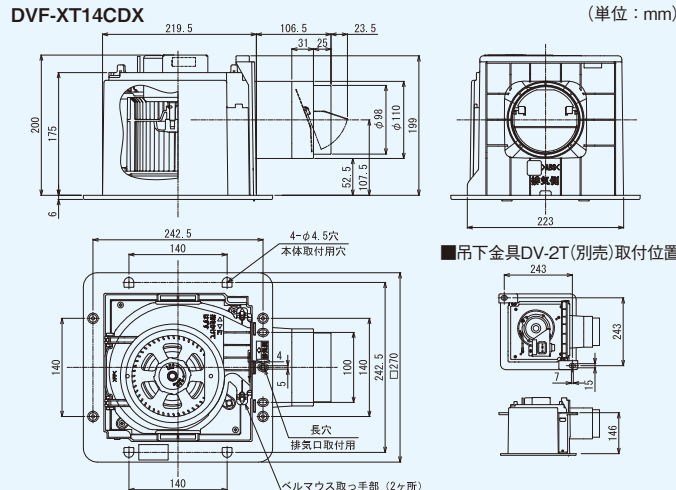

本体	羽根	別売ルーバー
プラスチック		

接続ダクト	埋込寸法
φ100mm	225mm角

トイレ 洗面所 浴室

居間 事務所 店舗

ハイブリッドファン

DVF-XT14CDX

希望小売価格 **22,300円(税抜)**

- 低騒音形
- 強弱付
- 羽根着脱が可能
- SL端子付
- ルーバー(本体カバー)別売タイプ
- カートリッジ式排気口
- 両吸込シロッコファン
- テーピング作業が楽な段付排気口
- 高気密風圧シャッター付
- 本体取付ねじの保持機構付
- ダクト接続が全方向^A調整可能(塩ビ管接続時)
- ダクト接続口が本体と同一幅で位置決めと本体の脱着が容易

※浴室内でご使用の際は必ず接地(アース)工事を行ってください。

適用スイッチ(別売)

低ワット用オンオフピカスイッチ [入・切] [強/弱]

SVF-521S(WW)

希望小売価格 **8,300円(税抜)**
●スイッチプレート付

電気式シャッター(別売)

(排気口用)

DV-14CES