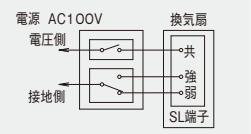

本体	羽根	別売ルーバー
プラスチック		

接続ダクト	埋込寸法
φ100mm	225mm角

トイレ 洗面所 浴室

居間 事務所 店舗

ハイブリッドファン

DVF-XT14CDX

希望小売価格 **22,300円(税抜)**

- 低騒音形
- 強弱付
- 羽根着脱が可能
- SL端子付
- ルーバー(本体カバー)別売タイプ
- カートリッジ式排気口
- 両吸込シロッコファン
- テーピング作業が楽な段付排気口
- 高気密風圧シャッター付
- 本体取付ねじの保持機構付
- ダクト接続が全方向^A調整可能(塩ビ管接続時)
- ダクト接続口が本体と同一幅で位置決めと本体の脱着が容易

※浴室内でご使用の際は必ず接地(アース)工事を行ってください。

適用スイッチ(別売)

低ワット用オンオフピカスイッチ [入・切] [強/弱]

SVF-521S(WW)

希望小売価格 **8,300円(税抜)**
●スイッチプレート付

電気式シャッター(別売)

(排気口用)

DV-14CES

希望小売価格 **10,300円(税抜)**

配線図

●特性表 DVF-XT14CDXとの組み合わせ

電源電圧 単相100V

ルーバー形名		消費電力 (W)		電流 (A)		風量 (m³/h)						騒音 (dB)		質量 (kg)
						0Pa		ダクト20m相当長		ダクト30m相当長				
		50Hz	60Hz	50Hz	60Hz	50Hz	60Hz	50Hz	60Hz	50Hz	60Hz	50Hz	60Hz	
DV-X14L	強	11.5	13	0.12	0.13	152	155	107	113	93	102	27.5	28	2.4
	弱	7.8	7.5	0.08	0.09	81	75	56	51	50	47	17.5	16.5	
DV-X14B	強	11.5	13	0.12	0.13	148	150	106	113	93	101	27.5	28	2.5
	弱	7.8	7.5	0.08	0.09	79	72	55	51	50	47	17.5	16.5	
DV-X14RV・RV(T)・RV(K)	強	11.5	13	0.12	0.13	152	155	107	113	93	102	27.5	28	2.4
	弱	7.8	7.5	0.08	0.09	81	75	56	51	50	47	17.5	16.5	
DV-X14FV	強	11.5	13	0.12	0.13	141	144	99	107	87	96	30	30.5	2.4
	弱	7.8	7.5	0.08	0.08	74	69	54	51	50	46	18	17	