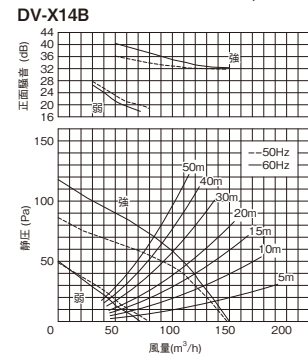

希望小売価格 **10,300円(税抜)**

配線図

●特性表 DVF-XT14CDXとの組み合わせ

電源電圧 単相100V

ルーバー形名		消費電力 (W)		電流 (A)		風量 (m³/h)						騒音 (dB)		質量 (kg)
						0Pa		ダクト20m相当長		ダクト30m相当長				
		50Hz	60Hz	50Hz	60Hz	50Hz	60Hz	50Hz	60Hz	50Hz	60Hz	50Hz	60Hz	
DV-X14L	強	11.5	13	0.12	0.13	152	155	107	113	93	102	27.5	28	2.4
	弱	7.8	7.5	0.08	0.09	81	75	56	51	50	47	17.5	16.5	
DV-X14B	強	11.5	13	0.12	0.13	148	150	106	113	93	101	27.5	28	2.5
	弱	7.8	7.5	0.08	0.09	79	72	55	51	50	47	17.5	16.5	
DV-X14RV・RV(T)・RV(K)	強	11.5	13	0.12	0.13	152	155	107	113	93	102	27.5	28	2.4
	弱	7.8	7.5	0.08	0.09	81	75	56	51	50	47	17.5	16.5	
DV-X14FV	強	11.5	13	0.12	0.13	141	144	99	107	87	96	30	30.5	2.4
	弱	7.8	7.5	0.08	0.08	74	69	54	51	50	46	18	17	

●DVF-XT14CDX ルーバー別静圧・風量・騒音特性 抵抗曲線は塩ビP管φ100の場合

正面騒音は、室外側ダクト内音が測定室に出ないようにし、本体カバー正面(下方)より1m離れた地点でのAレンジによる値です。

※24時間換気システム用としてもお使いになれます。詳しくは「技術・設計資料編 法規編 4 建築基準法」をご覧ください。

●適用部材の代表例 (詳しくはP.138、P.366~P.430参照) (上段:形名、下段:希望小売価格(税抜))