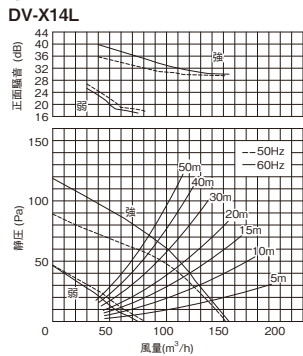

希望小売価格 **10,300円(税抜)**

配線図

●特性表 DVF-XT14CDXとの組み合わせ

電源電圧 単相100V

ルーバー形名		消費電力 (W)		電流 (A)		風量 (m³/h)						騒音 (dB)		質量 (kg)
						0Pa		ダクト20m相当長		ダクト30m相当長				
		50Hz	60Hz	50Hz	60Hz	50Hz	60Hz	50Hz	60Hz	50Hz	60Hz	50Hz	60Hz	
DV-X14L	強	11.5	13	0.12	0.13	152	155	107	113	93	102	27.5	28	2.4
	弱	7.8	7.5	0.08	0.09	81	75	56	51	50	47	17.5	16.5	
DV-X14B	強	11.5	13	0.12	0.13	148	150	106	113	93	101	27.5	28	2.5
	弱	7.8	7.5	0.08	0.09	79	72	55	51	50	47	17.5	16.5	
DV-X14RV・RV(T)・RV(K)	強	11.5	13	0.12	0.13	152	155	107	113	93	102	27.5	28	2.4
	弱	7.8	7.5	0.08	0.09	81	75	56	51	50	47	17.5	16.5	
DV-X14FV	強	11.5	13	0.12	0.13	141	144	99	107	87	96	30	30.5	2.4
	弱	7.8	7.5	0.08	0.08	74	69	54	51	50	46	18	17	

●DVF-XT14CDX ルーバー別静圧・風量・騒音特性 抵抗曲線は塩ビP管φ100の場合

正面騒音は、室外側ダクト内音が測定室に出ないようにし、本体カバー正面(下方)より1m離れた地点でのAレンジによる値です。

※24時間換気システム用としてもお使いになれます。詳しくは「技術・設計資料編 法規編 4 建築基準法」をご覧ください。

●適用部材の代表例 (詳しくはP.138、P.366~P.430参照) (上段:形名、下段:希望小売価格(税抜))