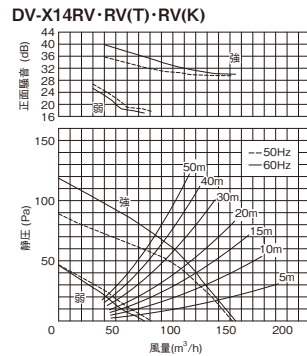

希望小売価格 **10,300円(税抜)**

配線図

●特性表 DVF-XT14CDXとの組み合わせ

電源電圧 単相100V

ルーバー形名		消費電力 (W)		電流 (A)		風量 (m³/h)						騒音 (dB)		質量 (kg)
						0Pa		ダクト20m相当長		ダクト30m相当長				
		50Hz	60Hz	50Hz	60Hz	50Hz	60Hz	50Hz	60Hz	50Hz	60Hz	50Hz	60Hz	
DV-X14L	強	11.5	13	0.12	0.13	152	155	107	113	93	102	27.5	28	2.4
	弱	7.8	7.5	0.08	0.09	81	75	56	51	50	47	17.5	16.5	
DV-X14B	強	11.5	13	0.12	0.13	148	150	106	113	93	101	27.5	28	2.5
	弱	7.8	7.5	0.08	0.09	79	72	55	51	50	47	17.5	16.5	
DV-X14RV・RV(T)・RV(K)	強	11.5	13	0.12	0.13	152	155	107	113	93	102	27.5	28	2.4
	弱	7.8	7.5	0.08	0.09	81	75	56	51	50	47	17.5	16.5	
DV-X14FV	強	11.5	13	0.12	0.13	141	144	99	107	87	96	30	30.5	2.4
	弱	7.8	7.5	0.08	0.08	74	69	54	51	50	46	18	17	

●DVF-XT14CDX ルーバー別静圧・風量・騒音特性 抵抗曲線は塩ビP管φ100の場合

正面騒音は、室外側ダクト内音が測定室に出ないようにし、本体カバー正面(下方)より1m離れた地点でのAレンジによる値です。

※24時間換気システム用としてもお使いになれます。詳しくは「技術・設計資料編 法規編 4 建築基準法」をご覧ください。

●適用部材の代表例 (詳しくはP.138、P.366~P.430参照) (上段:形名、下段:希望小売価格(税抜))