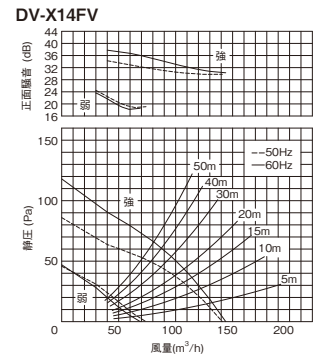

希望小売価格 **10,300円(税抜)**

配線図

●特性表 DVF-XT14CDXとの組み合わせ

電源電圧 単相100V

ルーバー形名		消費電力 (W)		電流 (A)		風量 (m³/h)						騒音 (dB)		質量 (kg)
						0Pa		ダクト20m相当長		ダクト30m相当長				
		50Hz	60Hz	50Hz	60Hz	50Hz	60Hz	50Hz	60Hz	50Hz	60Hz	50Hz	60Hz	
DV-X14L	強	11.5	13	0.12	0.13	152	155	107	113	93	102	27.5	28	2.4
	弱	7.8	7.5	0.08	0.09	81	75	56	51	50	47	17.5	16.5	
DV-X14B	強	11.5	13	0.12	0.13	148	150	106	113	93	101	27.5	28	2.5
	弱	7.8	7.5	0.08	0.09	79	72	55	51	50	47	17.5	16.5	
DV-X14RV・RV(T)・RV(K)	強	11.5	13	0.12	0.13	152	155	107	113	93	102	27.5	28	2.4
	弱	7.8	7.5	0.08	0.09	81	75	56	51	50	47	17.5	16.5	
DV-X14FV	強	11.5	13	0.12	0.13	141	144	99	107	87	96	30	30.5	2.4
	弱	7.8	7.5	0.08	0.08	74	69	54	51	50	46	18	17	

●DVF-XT14CDX ルーバー別静圧・風量・騒音特性 抵抗曲線は塩ビP管φ100の場合

正面騒音は、室外側ダクト内音が測定室に出ないようにし、本体カバー正面(下方)より1m離れた地点でのAレンジによる値です。

※24時間換気システム用としてもお使いになれます。詳しくは「技術・設計資料編 法規編 4 建築基準法」をご覧ください。

●適用部材の代表例 (詳しくはP.138、P.366~P.430参照) (上段:形名、下段:希望小売価格(税抜))