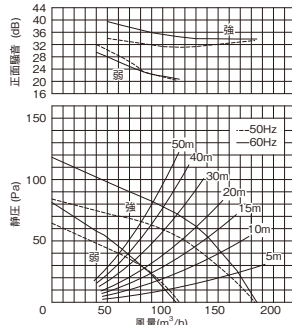

※詳しくはP.174「ルーバー別売タイプ組み合わせ一覧」をご覧ください。 ※別売ルーバーの外形図はP.211をご覧ください。

●別売ルーバー ^{※1} DV-X14FVは浴室にはご使用になれません。 (下表の希望小売価格は、税抜価格)

スタンダード格子	フラットパネル	インテリア格子				フラットインテリアパネル
DV-X14L	DV-X14B	DV-X14RV	DV-X14RV(T)	DV-X14RV(K)	DV-X14FV	
ムーンホワイト	ムーンホワイト	ムーンホワイト	ブラウン	コスミックブラック	ムーンホワイト	
3,000円	3,500円	3,200円	3,200円	6,200円	8,300円	

●DVF-XT14CDK ルーバー別静圧-風量・騒音特性 抵抗曲線は塩ビVP管φ100の場合

DV-X14L

DV-X14B

DV-X14RV・RV(T)・RV(K)

DV-X14FV

正面騒音は、室外側ダクト内音が測定室に出ないようにし、本体カバー正面(下方)より1m離れた地点でのAレンジによる値です。

※24時間換気システム用としてもお使いになれます。詳しくは「技術・設計資料編 法規編 4 建築基準法」をご覧ください。