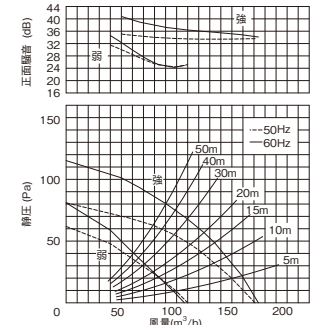

●DVF-XT14CDK ルーバー別静圧-風量・騒音特性 抵抗曲線は塩ビVP管φ100の場合

DV-X14L

DV-X14B

DV-X14RV・RV(T)・RV(K)

DV-X14FV

正面騒音は、室外側ダクト内音が測定室に出ないようにし、本体カバー正面(下方)より1m離れた地点でのAレンジによる値です。

※24時間換気システム用としてもお使いになれます。詳しくは「技術・設計資料編 法規編 4 建築基準法」をご覧ください。