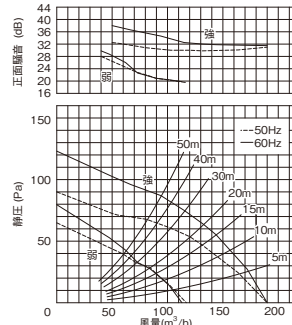

●DVF-XT14CDK ルーバー別静圧-風量・騒音特性 抵抗曲線は塩ビVP管φ100の場合

DV-X14L

DV-X14B

DV-X14RV・RV(T)・RV(K)

DV-X14FV

正面騒音は、室外側ダクト内音が測定室に出ないようにし、本体カバー正面(下方)より1m離れた地点でのAレンジによる値です。

※24時間換気システム用としてもお使いになれます。詳しくは「技術・設計資料編 法規編 4 建築基準法」をご覧ください。