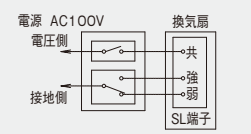

本体	羽根	別売ルーバー
プラスチック		

接続ダクト	埋込寸法
φ100mm	225mm角

トイレ 洗面所 浴室

居間 事務所 店舗

DVF-XT14CDK

希望小売価格 **23,000円(税抜)**

- 強弱付(弱特性大風量)
- 羽根着脱が可能
- SL端子付
- ルーバー(本体カバー)別売タイプ
- カートリッジ式排気口
- 両吸込シロッコファン
- テーピング作業が楽な段付排気口
- 高气密風圧シャッター付
- 本体取付ねじの保持機構付
- ダクト接続が全方向7°調整可能(塩ビ管接続時)
- ダクト接続口が本体と同一幅で位置決めと本体の脱着が容易

※浴室内でご使用の際は必ず接地(アース)工事を行ってください。

DVF-XT14CDK

(単位:mm)

■付属品
木ねじ(φ4×35L)---5本

適用スイッチ(別売)

低ワット用オンオフピカスイッチ
[入・切][強/弱]

SVF-521S(WW)

希望小売価格 **8,300円(税抜)**
● スイッチプレート付

電気式シャッター(別売)

(排気口用)

DV-14CES

希望小売価格 **10,300円(税抜)**

■配線図

●特性表 DVF-XT14CDK との組み合わせ

電源電圧 単相100V

ルーバー形名		消費電力 (W)		電流 (A)		風量 (m³/h)						騒音 (dB)		質量 (kg)
						0Pa		ダクト20m相当長		ダクト30m相当長				
		50Hz	60Hz	50Hz	60Hz	50Hz	60Hz	50Hz	60Hz	50Hz	60Hz	50Hz	60Hz	
DV-X14L	強	18	20	0.19	0.2	190	190	120	132	103	115	33	33	2.4
	弱	13	12.5	0.13	0.13	117	113	84	84	72	73	21.5	21	
DV-X14B	強	18	20	0.19	0.2	183	185	117	130	101	113	32.5	33	2.5
	弱	13	12.5	0.13	0.13	115	112	83	83	73	74	21	20.5	
DV-X14RV・RV(T)・RV(K)	強	18	20	0.19	0.2	190	190	120	132	103	115	33	33	2.4
	弱	13	12.5	0.13	0.13	117	113	84	84	72	73	21.5	21	
DV-X14FV	強	18	20	0.19	0.2	171	174	113	125	98	110	34	34.5	2.4
	弱	13	12.5	0.13	0.13	110	107	78	79	69	71	22	21.5	