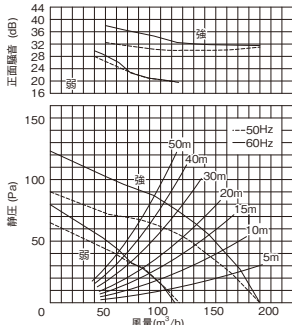

電気式シャッター(別売)

(排気口用)

DV-14CES

希望小売価格 **10,300円(税抜)**

■配線図

●特性表 DVF-XT14CDK との組み合わせ

電源電圧 単相100V

ルーバー形名		消費電力 (W)		電流 (A)		風量 (m³/h)						騒音 (dB)		質量 (kg)
						0Pa		ダクト20m相当長		ダクト30m相当長				
		50Hz	60Hz	50Hz	60Hz	50Hz	60Hz	50Hz	60Hz	50Hz	60Hz	50Hz	60Hz	
DV-X14L	強	18	20	0.19	0.2	190	190	120	132	103	115	33	33	2.4
	弱	13	12.5	0.13	0.13	117	113	84	84	72	73	21.5	21	
DV-X14B	強	18	20	0.19	0.2	183	185	117	130	101	113	32.5	33	2.5
	弱	13	12.5	0.13	0.13	115	112	83	83	73	74	21	20.5	
DV-X14RV・RV(T)・RV(K)	強	18	20	0.19	0.2	190	190	120	132	103	115	33	33	2.4
	弱	13	12.5	0.13	0.13	117	113	84	84	72	73	21.5	21	
DV-X14FV	強	18	20	0.19	0.2	171	174	113	125	98	110	34	34.5	2.4
	弱	13	12.5	0.13	0.13	110	107	78	79	69	71	22	21.5	

●DVF-XT14CDK ルーバー別静圧-風量・騒音特性 抵抗曲線は塩ビVP管φ100の場合

DV-X14L

DV-X14B

DV-X14RV・RV(T)・RV(K)

DV-X14FV

正面騒音は、室外側ダクト内音が測定室に出ないようにし、本体カバー正面(下方)より1m離れた地点でのAレンジによる値です。

※24時間換気システム用としてもお使いになれます。詳しくは「技術・設計資料編 法規編 4 建築基準法」をご覧ください。