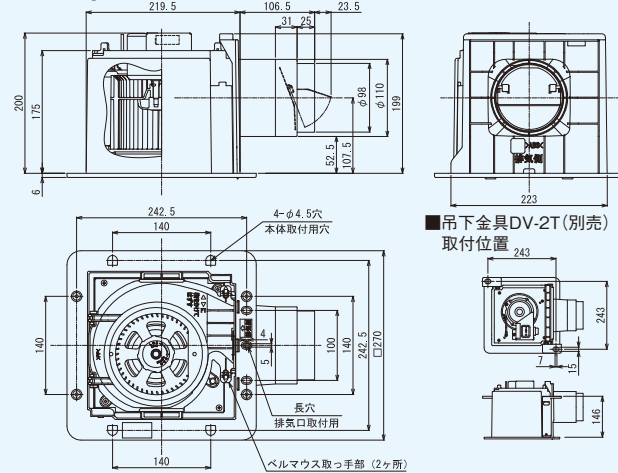

本体	羽根	別売ルーバー
プラスチック		

接続ダクト	埋込寸法
φ100mm	225mm角

トイレ 洗面所 浴室

居間 事務所 店舗

DVF-XT14CDK

希望小売価格 **23,000円(税抜)**

- 強弱付(弱特性大風量)
- 羽根着脱が可能
- SL端子付
- ルーバー(本体カバー)別売タイプ
- カートリッジ式排気口
- 両吸込シロッコファン
- テーピング作業が楽な段付排気口
- 高气密風圧シャッター付
- 本体取付ねじの保持機構付
- ダクト接続が全方向7°調整可能(塩ビ管接続時)
- ダクト接続口が本体と同一幅で位置決めと本体の脱着が容易

※浴室内でご使用の際は必ず接地(アース)工事を行ってください。

DVF-XT14CDK

(単位:mm)

■付属品
木ねじ(φ4×35L)---5本

適用スイッチ(別売)

低ワット用オンオフピカスイッチ
[入・切][強/弱]

SVF-521S(WW)

希望小売価格 **8,300円(税抜)**
● スイッチプレート付