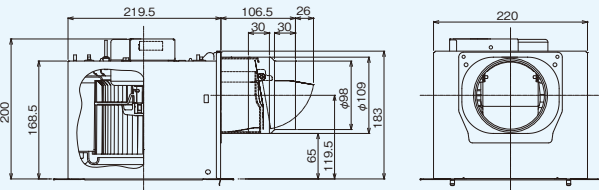

サニタリー用

トイレ・洗面所・(浴室)^{※1}・居間・事務所・店舗用

ツインエアロファン

銅板ボディ

ルーバーとの組み合わせにより使用用途が異なります

本体	羽根	別売ルーバー
金属	プラスチック	プラスチック 金属

接続ダクト	埋込寸法
φ100mm	225mm角

トイレ 洗面所 浴室
居間 事務所 店舗

DVF-XT14X

希望小売価格 20,700円(税抜)

- ●低騒音形 ●羽根着脱が可能
- ●SL端子付
- ●ルーバー(本体カバー)別売タイプ
- ●カートリッジ式排気口
- ●両吸込シロッコファン
- ●軽量鉄骨に対応
- ●テーピング作業が楽な段付排気口
- ●高気密風圧シャッター付
- ●ダクト接続が全方向7°調整可能
- ●ダクト接続口が本体と同一幅で位置決めと本体の着脱が容易

※浴室内でご使用の際は必ず接地(アース)工事を行ってください。

※24時間換気システム用としてお使いになる場合、音の静かさを重視する寝室などでは、強弱付製品のご使用をおすすめします。

DVF-XT14X

(単位: mm)

■吊下金具DV-2T₁(別売)取付位置

■付属品
木ねじ(φ4×35L)---5本

適用スイッチ(別売)

低ワット用オンオフピカスイッチ

SVF-52S(WW)

希望小売価格 6,100円(税抜)

●スイッチプレート付

別売タイプ
ダクト用
換気扇

ツインエアロファン

■結線図

●特性表 DVF-XT14Xとの組み合わせ

電源電圧 単相100V

ルーバー形名	消費電力 (W)		電流 (A)		風量 (m³/h)						騒音 (dB)		質量 (kg)
	50Hz	60Hz	50Hz	60Hz	0Pa		ダクト20m相当長		ダクト30m相当長		50Hz	60Hz	
					50Hz	60Hz	50Hz	60Hz	50Hz	60Hz			
DV-X14L	11.5	13	0.12	0.13	150	153	101	108	89	97	26	26.5	2.9
DV-X14RV・RV(T)・RV(K)	11.5	13	0.12	0.13	150	153	101	108	89	97	26	26.5	2.9
DV-X14FV	11.5	13	0.12	0.13	140	144	98	106	87	96	28	28.5	2.9
DV-X14P	11.5	13	0.12	0.13	146	149	99	107	87	96	26.5	27	3.3
DV-X14M	11.5	13	0.12	0.13	148	151	100	108	88	97	26.5	27	3

※詳しくはP.174「ルーバー別売タイプ組み合わせ一覧」をご覧ください。 ※別売ルーバーの外形図はP.211・212をご覧ください。

●別売ルーバー ^{※1} DV-X14FV、X14P、X14Mは浴室にはご使用になれません。

(下表の希望小売価格は、税抜価格)

スタンダード格子	インテリア格子				フラットインテリアパネル	インテリアパネル	メタルルーバー
DV-X14L	DV-X14RV	DV-X14RV(T)	DV-X14RV(K)	DV-X14FV	DV-X14P	DV-X14M	
ムーンホワイト	ムーンホワイト	ブラウン	コスミックブラック	ムーンホワイト	シルキーホワイト	シルキーホワイト	
3,000円	3,200円	3,200円	6,200円	8,300円	8,900円	6,100円	

●DVF-XT14X ルーバー別静圧一風量・騒音特性 抵抗曲線は塩ビVP管φ100の場合