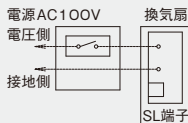

希望小売価格 6,100円(税抜)

●スイッチプレート付

別売タイプ  
ダクト用  
換気扇

ツインエアロファン

■結線図

●特性表 DVF-XT14Xとの組み合わせ

電源電圧 単相100V

ルーバー形名	消費電力 (W)		電流 (A)		風量 (m³/h)						騒音 (dB)		質量 (kg)
	50Hz	60Hz	50Hz	60Hz	0Pa		ダクト20m相当長		ダクト30m相当長		50Hz	60Hz	
					50Hz	60Hz	50Hz	60Hz	50Hz	60Hz			
DV-X14L	11.5	13	0.12	0.13	150	153	101	108	89	97	26	26.5	2.9
DV-X14RV・RV(T)・RV(K)	11.5	13	0.12	0.13	150	153	101	108	89	97	26	26.5	2.9
DV-X14FV	11.5	13	0.12	0.13	140	144	98	106	87	96	28	28.5	2.9
DV-X14P	11.5	13	0.12	0.13	146	149	99	107	87	96	26.5	27	3.3
DV-X14M	11.5	13	0.12	0.13	148	151	100	108	88	97	26.5	27	3