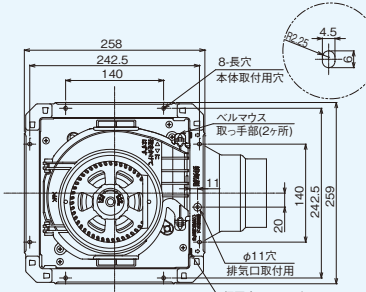

サニタリー用

トイレ・洗面所・(浴室)^{※1}・居間・事務所・店舗用

ツインエアロファン

銅板ボディ

ルーバーとの組み合わせにより使用用途が異なります

本体	羽根	別売ルーバー
金属	プラスチック	プラスチック 金属

接続ダクト	埋込寸法
φ100mm	225mm角

トイレ 洗面所 浴室
居間 事務所 店舗

DVF-XT14X

希望小売価格 20,700円(税抜)

- ●低騒音形 ●羽根着脱が可能
- ●SL端子付
- ●ルーバー(本体カバー)別売タイプ
- ●カートリッジ式排気口
- ●両吸込シロッコファン
- ●軽量鉄骨に対応
- ●テーピング作業が楽な段付排気口
- ●高気密風圧シャッター付
- ●ダクト接続が全方向7°調整可能
- ●ダクト接続口が本体と同一幅で位置決めと本体の着脱が容易

※浴室内でご使用の際は必ず接地(アース)工事を行ってください。

※24時間換気システム用としてお使いになる場合、音の静かさを重視する寝室などでは、強弱付製品のご使用をおすすめします。

DVF-XT14X

(単位: mm)

■吊下金具DV-2T₁(別売)取付位置

■付属品
木ねじ(φ4×35L)---5本

適用スイッチ(別売)

低ワット用オンオフピカスイッチ

SVF-52S(WW)

希望小売価格 6,100円(税抜)

●スイッチプレート付

別売タイプ
ダクト用
換気扇

ツインエアロファン

■結線図

●特性表 DVF-XT14Xとの組み合わせ

電源電圧 単相100V

ルーバー形名	消費電力 (W)		電流 (A)		風量 (m³/h)						騒音 (dB)		質量 (kg)
	50Hz	60Hz	50Hz	60Hz	0Pa		ダクト20m相当長		ダクト30m相当長		50Hz	60Hz	
					50Hz	60Hz	50Hz	60Hz	50Hz	60Hz			
DV-X14L	11.5	13	0.12	0.13	150	153	101	108	89	97	26	26.5	2.9
DV-X14RV・RV(T)・RV(K)	11.5	13	0.12	0.13	150	153	101	108	89	97	26	26.5	2.9
DV-X14FV	11.5	13	0.12	0.13	140	144	98	106	87	96	28	28.5	2.9
DV-X14P	11.5	13	0.12	0.13	146	149	99	107	87	96	26.5	27	3.3
DV-X14M	11.5	13	0.12	0.13	148	151	100	108	88	97	26.5	27	3

※詳しくはP.174「ルーバー別売タイプ組み合わせ一覧」をご覧ください。 ※別売ルーバーの外形図はP.211・212をご覧ください。

●別売ルーバー ^{※1} DV-X14FV、X14P、X14Mは浴室にはご使用になれません。

(下表の希望小売価格は、税抜価格)

スタンダード格子	インテリア格子				フラットインテリアパネル	インテリアパネル	メタルルーバー
DV-X14L	DV-X14RV	DV-X14RV(T)	DV-X14RV(K)	DV-X14FV	DV-X14P	DV-X14M	
ムーンホワイト	ムーンホワイト	ブラウン	コスミックブラック	ムーンホワイト	シルキーホワイト	シルキーホワイト	
3,000円	3,200円	3,200円	6,200円	8,300円	8,900円	6,100円	

●DVF-XT14X ルーバー別静圧一風量・騒音特性 抵抗曲線は塩ビVP管φ100の場合