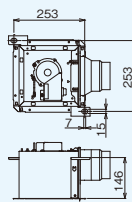

サニタリー用

トイレ・洗面所・(浴室)^{※1}・居間・事務所・店舗用

ツインエアロファン

銅板ボディ

ルーバーとの組み合わせにより使用用途が異なります

本体	羽根	別売ルーバー
金属	プラスチック	プラスチック 金属

接続ダクト	埋込寸法
φ100mm	225mm角

トイレ 洗面所 浴室
居間 事務所 店舗

DVF-XT14X

希望小売価格 20,700円(税抜)

- ●低騒音形 ●羽根着脱が可能
- ●SL端子付
- ●ルーバー(本体カバー)別売タイプ
- ●カートリッジ式排気口
- ●両吸込シロッコファン
- ●軽量鉄骨に対応
- ●テーピング作業が楽な段付排気口
- ●高気密風圧シャッター付
- ●ダクト接続が全方向7°調整可能
- ●ダクト接続口が本体と同一幅で位置決めと本体の着脱が容易

※浴室内でご使用の際は必ず接地(アース)工事を行ってください。

※24時間換気システム用としてお使いになる場合、音の静かさを重視する寝室などでは、強弱付製品のご使用をおすすめします。

DVF-XT14X

(単位: mm)

■吊下金具DV-2T₁(別売)取付位置

■付属品
木ねじ(φ4×35L)---5本

適用スイッチ(別売)

低ワット用オンオフピカスイッチ

SVF-52S(WW)

希望小売価格 6,100円(税抜)

●スイッチプレート付

別売タイプ
ダクト用
換気扇

ツインエアロファン

■結線図

●特性表 DVF-XT14Xとの組み合わせ

電源電圧 単相100V

ルーバー形名	消費電力 (W)		電流 (A)		風量 (m³/h)						騒音 (dB)		質量 (kg)
	50Hz	60Hz	50Hz	60Hz	0Pa		ダクト20m相当長		ダクト30m相当長		50Hz	60Hz	
					50Hz	60Hz	50Hz	60Hz	50Hz	60Hz			
DV-X14L	11.5	13	0.12	0.13	150	153	101	108	89	97	26	26.5	2.9
DV-X14RV・RV(T)・RV(K)	11.5	13	0.12	0.13	150	153	101	108	89	97	26	26.5	2.9
DV-X14FV	11.5	13	0.12	0.13	140	144	98	106	87	96	28	28.5	2.9
DV-X14P	11.5	13	0.12	0.13	146	149	99	107	87	96	26.5	27	3.3
DV-X14M	11.5	13	0.12	0.13	148	151	100	108	88	97	26.5	27	3

※詳しくはP.174「ルーバー別売タイプ組み合わせ一覧」をご覧ください。 ※別売ルーバーの外形図はP.211・212をご覧ください。

●別売ルーバー ^{※1} DV-X14FV、X14P、X14Mは浴室にはご使用になれません。

(下表の希望小売価格は、税抜価格)

スタンダード格子	インテリア格子				フラットインテリアパネル	インテリアパネル	メタルルーバー
DV-X14L	DV-X14RV	DV-X14RV(T)	DV-X14RV(K)	DV-X14FV	DV-X14P	DV-X14M	
ムーンホワイト	ムーンホワイト	ブラウン	コスミックブラック	ムーンホワイト	シルキーホワイト	シルキーホワイト	
3,000円	3,200円	3,200円	6,200円	8,300円	8,900円	6,100円	

●DVF-XT14X ルーバー別静圧一風量・騒音特性 抵抗曲線は塩ビVP管φ100の場合

正面騒音は、室外側ダクト内音が測定室に出ないようにし、本体カバー正面(下方)より1m離れた地点でのAレンジによる値です。

※24時間換気システム用としてもお使いになれます。詳しくは「技術・設計資料編 法規編 4 建築基準法」をご覧ください。

●適用部材の代表例(詳しくはP.366~P.430参照) <上段:形名、下段:希望小売価格(税抜)>