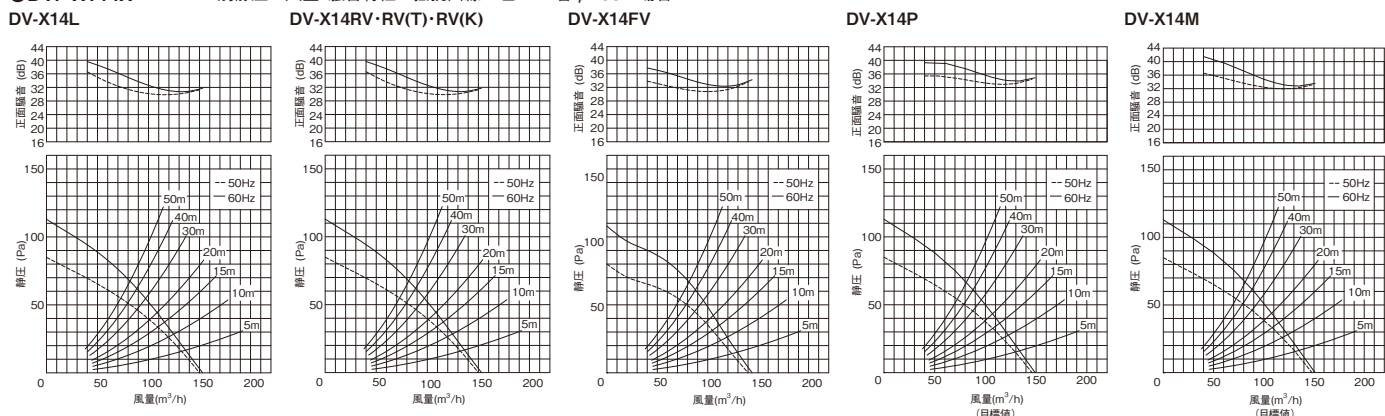

正面騒音は、室外側ダクト内音が測定室に出ないようにし、本体カバー正面(下方)より1m離れた地点でのAレンジによる値です。

※24時間換気システム用としてもお使いになれます。詳しくは「技術・設計資料編 法規編 4 建築基準法」をご覧ください。

●適用部材の代表例(詳しくはP.366~P.430参照) <上段:形名、下段:希望小売価格(税抜)>

ベントキャップ		防火ダンパー付		丸形パイプフード				長形パイプフード				防火ダンパー	樹脂製フレキシブル継手	アルミ製フレキシブルダクト	吊下金具
アルミ製	ステンレス製	アルミ製	ステンレス製	アルミ製	ステンレス製	アルミ製	ステンレス製	アルミ製	ステンレス製	アルミ製	ステンレス製	防火ダンパー	樹脂製フレキシブル継手	アルミ製フレキシブルダクト	吊下金具
DV-141VV	DV-142VV	DV-141VDV	DV-142VDV	DV-141RV	DV-142RV	DV-141RDV	DV-142RDV	DV-141LY	DV-142LY	DV-141LDY	DV-142LDY	DV-14DF	DV-14FPS	DV-14JA	DV-2T₁
2,900円	4,100円	6,700円	7,000円	4,700円	7,400円	8,300円	10,100円	6,900円	8,900円	10,600円	12,500円	19,300円	7,900円	3,900円	1,100円

本カタログ掲載商品の価格には、消費税、配送費、設置調整費、工事費、使用済み商品の引き取り費等は含まれておりません。