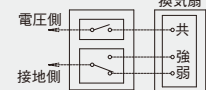

本体	羽根	別売ルーバー
金属	プラスチック	プラスチック 金属

接続ダクト	埋込寸法
φ100mm	225mm角

トイレ	洗面所	浴室
居間	事務所	店舗

DVF-XT14DX

希望小売価格 **25,300円**(税抜)

- 低騒音形
- 強弱付
- 羽根着脱が可能
- SL端子付
- ルーバー(本体カバー)別売タイプ
- カートリッジ式排気口
- 両吸込シロッコファン
- 軽量鉄骨に対応
- テーピング作業が楽な段付排気口
- 高気密風圧シャッター付
- ダクト接続が全方向^ア調整可能
- ダクト接続口が本体と同一幅で位置決めと本体の脱着が容易

[※]浴室内でご使用の際は必ず接地(アース)工事を行ってください。

適用スイッチ(別売)

低ワット用オンオフピカスイッチ(強弱操作用)

SVF-521S(WW)

希望小売価格 **8,300円**(税抜)

●スイッチプレート付

■結線図

電源 AC100V

電源電圧 単相100V

●特性表 DVF-XT14DXとの組み合わせ

ルーバー形名		消費電力 (W)		電流 (A)		風量 (m³/h)						騒音 (dB)		質量 (kg)
		50Hz	60Hz	50Hz	60Hz	0Pa		ダクト20m相当長		ダクト30m相当長		50Hz	60Hz	
						50Hz	60Hz	50Hz	60Hz	50Hz	60Hz			
DV-X14L	強	11.5	13	0.12	0.13	150	153	101	108	89	97	26	26.5	2.9
	弱	8.3	8.2	0.09	0.09	86	82	62	60	56	55	18	17.5	
DV-X14RV・RV(T)・RV(K)	強	11.5	13	0.12	0.13	150	153	101	108	89	97	26	26.5	2.9
	弱	8.3	8.2	0.09	0.09	86	82	62	60	56	55	18	17.5	
DV-X14FV	強	11.5	13	0.12	0.13	140	144	98	106	87	96	28	28.5	2.9
	弱	8.3	8.2	0.09	0.09	82	78	62	59	56	55	19	18.5	
DV-X14P	強	11.5	13	0.12	0.13	146	149	99	107	87	96	26.5	27	3.3
	弱	8.3	8.2	0.09	0.09	85	80	62	60	56	54	18	17.5	
DV-X14M	強	11.5	13	0.12	0.13	148	151	100	108	88	97	26.5	27	3
	弱	8.3	8.2	0.09	0.09	86	81	62	60	56	55	18	17.5	