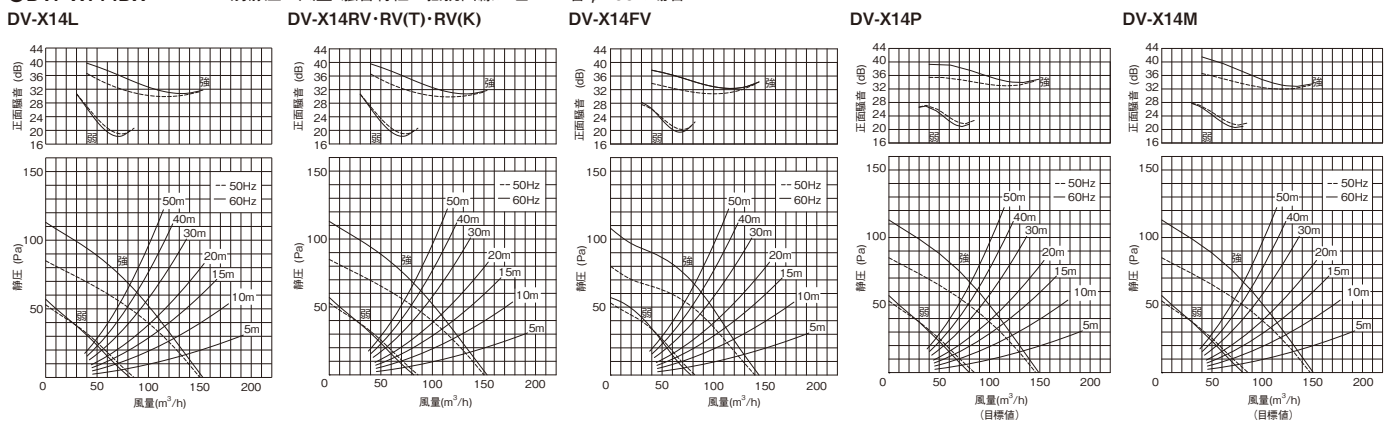

適用スイッチ(別売)

低ワット用オンオフピカスイッチ(強弱操作用)

SVF-521S(WW)

希望小売価格 **8,300円**(税抜)

●スイッチプレート付

■結線図

電源 AC100V

電源電圧 単相100V

●特性表 DVF-XT14DXとの組み合わせ

ルーバー形名		消費電力 (W)		電流 (A)		風量 (m³/h)						騒音 (dB)		質量 (kg)
		50Hz	60Hz	50Hz	60Hz	0Pa		ダクト20m相当長		ダクト30m相当長		50Hz	60Hz	
						50Hz	60Hz	50Hz	60Hz	50Hz	60Hz			
DV-X14L	強	11.5	13	0.12	0.13	150	153	101	108	89	97	26	26.5	2.9
	弱	8.3	8.2	0.09	0.09	86	82	62	60	56	55	18	17.5	
DV-X14RV・RV(T)・RV(K)	強	11.5	13	0.12	0.13	150	153	101	108	89	97	26	26.5	2.9
	弱	8.3	8.2	0.09	0.09	86	82	62	60	56	55	18	17.5	
DV-X14FV	強	11.5	13	0.12	0.13	140	144	98	106	87	96	28	28.5	2.9
	弱	8.3	8.2	0.09	0.09	82	78	62	59	56	55	19	18.5	
DV-X14P	強	11.5	13	0.12	0.13	146	149	99	107	87	96	26.5	27	3.3
	弱	8.3	8.2	0.09	0.09	85	80	62	60	56	54	18	17.5	
DV-X14M	強	11.5	13	0.12	0.13	148	151	100	108	88	97	26.5	27	3
	弱	8.3	8.2	0.09	0.09	86	81	62	60	56	55	18	17.5	

※詳しくはP.174「ルーバー別売タイプ組み合わせ一覧」をご覧ください。 ※別売ルーバーの外形図はP.211・212をご覧ください。

●別売ルーバー ^{※1} DV-X14FV、X14P、X14Mは浴室にはご使用になれません。

〈下表の希望小売価格は、税抜価格〉

スタンダード格子	インテリア格子				フラットインテリアパネル	インテリアパネル	メタルルーバー
DV-X14L	DV-X14RV	DV-X14RV(T)	DV-X14RV(K)	DV-X14FV	DV-X14P	DV-X14M	
ムーンホワイト	ムーンホワイト	ブラウン	コスミックブラック	ムーンホワイト	シルキーホワイト	シルキーホワイト	
3,000円	3,200円	3,200円	6,200円	8,300円	8,900円	6,100円	

●DVF-XT14DX ルーバー別静圧-風量・騒音特性 抵抗曲線は塩ビVP管φ100の場合