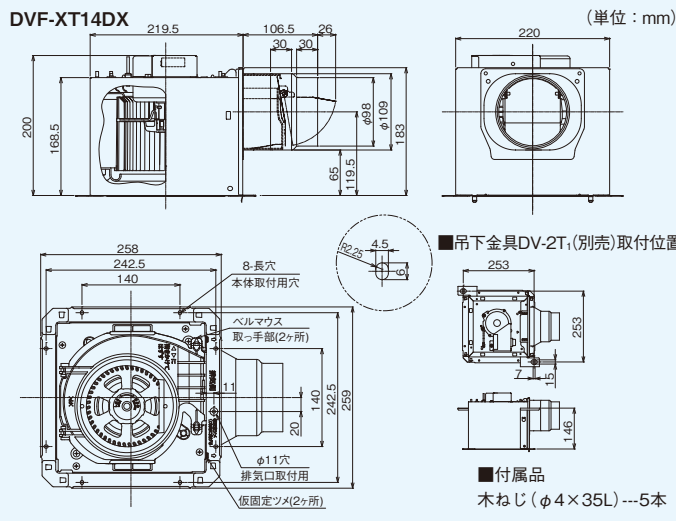

本体	羽根	別売ルーバー
金属	プラスチック	プラスチック 金属

接続ダクト	埋込寸法
φ100mm	225mm角

トイレ	洗面所	浴室
居間	事務所	店舗

DVF-XT14DX

希望小売価格 **25,300円**(税抜)

- 低騒音形
- 強弱付
- 羽根着脱が可能
- SL端子付
- ルーバー(本体カバー)別売タイプ
- カートリッジ式排気口
- 両吸込シロッコファン
- 軽量鉄骨に対応
- テーピング作業が楽な段付排気口
- 高気密風圧シャッター付
- ダクト接続が全方向^ア調整可能
- ダクト接続口が本体と同一幅で位置決めと本体の脱着が容易

[※]浴室内でご使用の際は必ず接地(アース)工事を行ってください。

適用スイッチ(別売)

低ワット用オンオフピカスイッチ(強弱操作用)

SVF-521S(WW)

希望小売価格 **8,300円**(税抜)

●スイッチプレート付

■結線図

電源 AC100V