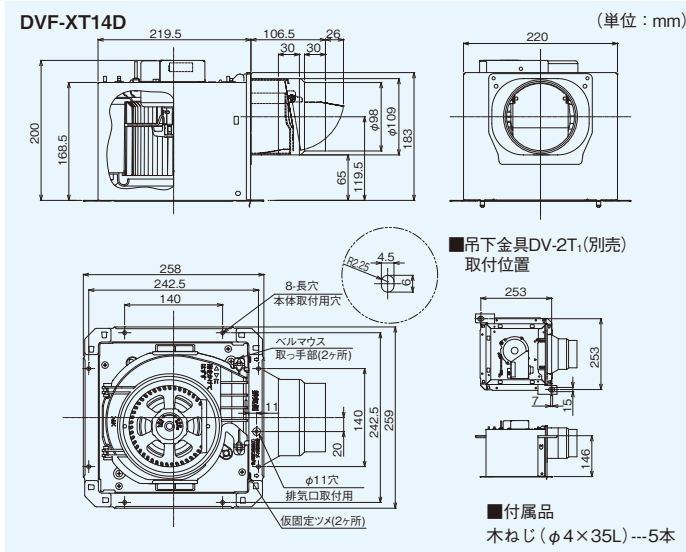

サニタリー用

トイレ・洗面所・(浴室)**※1**・居間・事務所・店舗用

ツイエアロファン

鋼板ボディ

ルーバーとの組み合わせにより使用用途が異なります

本体	羽根	別売ルーバー
金属	プラスチック	プラスチック 金属

接続ダクト	埋込寸法
φ100mm	225mm角

トイレ 洗面所 浴室
居間 事務所 店舗

DVF-XT14D

希望小売価格 **28,500円(税抜)**

- 強弱付
- 羽根着脱が可能
- SL端子付
- ルーバー(本体カバー)別売タイプ
- カートリッジ式排気口
- 両吸込シロッコファン
- 軽量鉄骨に対応
- テーピング作業が楽な段付排気口
- 高気密風圧シャッター付
- ダクト接続が全方向⁷調整可能
- ダクト接続口が本体と同一幅で位置決めと本体の脱着が容易

※浴室内でご使用の際は必ず接地(アース)工事を行ってください。