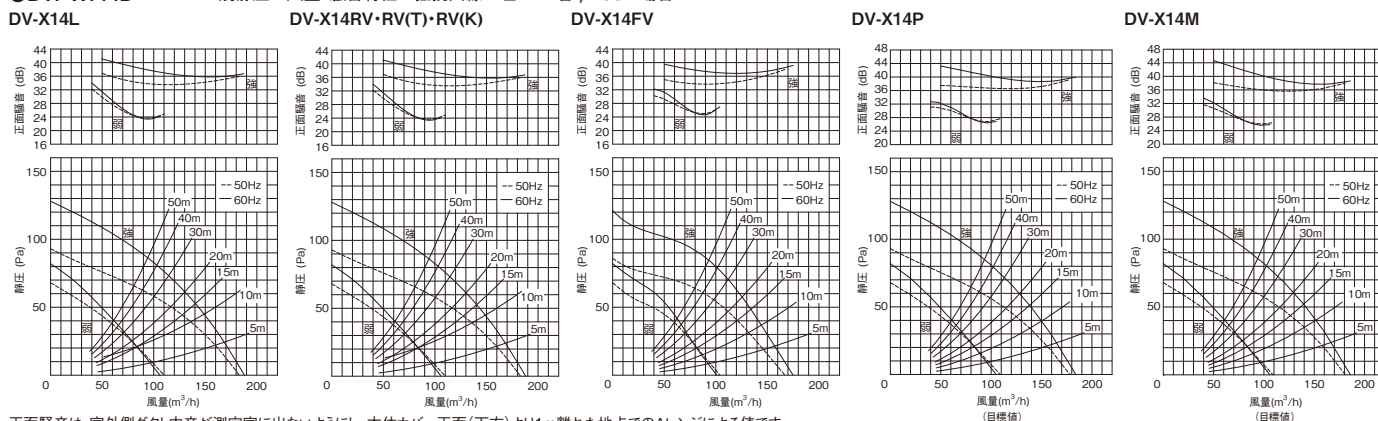

適用スイッチ(別売)

低ワット用オンオフピカスイッチ(強弱操作用)

SVF-521S(WW)

希望小売価格 **8,300円(税抜)**

●スイッチプレート付

別売タイプ
ダクト用
換気扇

ツイエアロファン

●特性表 DVF-XT14Dとの組み合わせ

電源電圧 単相100V

ルーバー形名	消費電力 (W)		電流 (A)		風量 (m³/h)						騒音 (dB)		質量 (kg)	
	50Hz	60Hz	50Hz	60Hz	0Pa		ダクト20m相当長		ダクト30m相当長		50Hz	60Hz		
DV-X14L	強	18.5	20.5	0.19	0.2	183	188	117	130	100	115	30.5	31	2.9
	弱	13	12.5	0.13	0.14	110	106	79	79	70	71	21	20.5	
DV-X14RV・RV(T)・RV(K)	強	18.5	20.5	0.19	0.2	183	188	117	130	100	115	30.5	31	2.9
	弱	13	12.5	0.13	0.14	110	106	79	79	70	71	21	20.5	
DV-X14FV	強	18	20	0.19	0.2	167	175	112	126	98	112	32	33.5	2.9
	弱	13	12.5	0.13	0.14	104	101	77	78	70	71	22.5	22	
DV-X14P	強	18.5	20.5	0.19	0.2	178	184	115	128	99	113	31	31.5	3.3
	弱	13	12.5	0.13	0.14	109	105	78	78	70	71	21	20.5	
DV-X14M	強	18.5	20.5	0.19	0.2	181	186	116	129	100	114	31.5	32	3
	弱	13	12.5	0.13	0.14	109	106	78	79	70	71	21.5	21	

※詳しくはP.174「ルーバー別売タイプ組み合わせ一覧」をご覧ください。 ※別売ルーバーの外形図はP.211・212をご覧ください。

●別売ルーバー **※1** DV-X14FV、X14P、X14Mは浴室にはご使用になれません。

〈下表の希望小売価格は、税抜価格〉

スタンダード格子	インテリア格子				フラットインテリアパネル	インテリアパネル	メタルルーバー
DV-X14L	DV-X14RV	DV-X14RV(T)	DV-X14RV(K)	DV-X14FV	DV-X14P	DV-X14M	
ムーンホワイト	ムーンホワイト	ブラウン	コスミックブラック	ムーンホワイト	シルキーホワイト	シルキーホワイト	
3,000円	3,200円	3,200円	6,200円	8,300円	8,900円	6,100円	

●DVF-XT14D ルーバー別静音ー風量・騒音特性 抵抗曲線は塩ビVP管φ100の場合