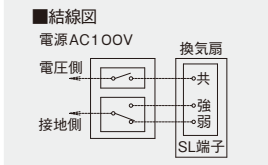

適用スイッチ(別売)

低ワット用オンオフピカスイッチ(強弱操作用)

SVF-521S(WW)

希望小売価格 **8,300円(税抜)**

●スイッチプレート付

別売タイプ
ダクト用
換気扇

ツイエアロファン

●特性表 DVF-XT14Dとの組み合わせ