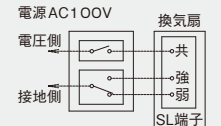

適用スイッチ(別売)

低ワット用オンオフピカスイッチ(強弱操作)

SVF-521S(WW)

希望小売価格 **8,300円(税抜)**

●スイッチプレート付

■結線図

別売タイプ
ダクト用
換気扇

インテリアパネル

本体	羽根	別売ルーバー
金属	プラスチック	プラスチック 金属

接続ダクト	埋込寸法
φ100mm	225mm角

- トイレ 洗面所 浴室
- 居間 事務所 店舗

DVF-XT14QD

希望小売価格 **30,000円(税抜)**

- 大風量形
- 強弱付
- 羽根着脱が可能
- SL端子付
- ルーバー(本体カバー)別売タイプ
- カートリッジ式排気口
- 両吸込シロッコファン
- 軽量鉄骨に対応
- テーピング作業が楽な段付排気口
- 高気密風圧シャッター付
- ダクト接続が全方向^ア調整可能
- ダクト接続口が本体と同一幅で位置決めと本体の脱着が容易