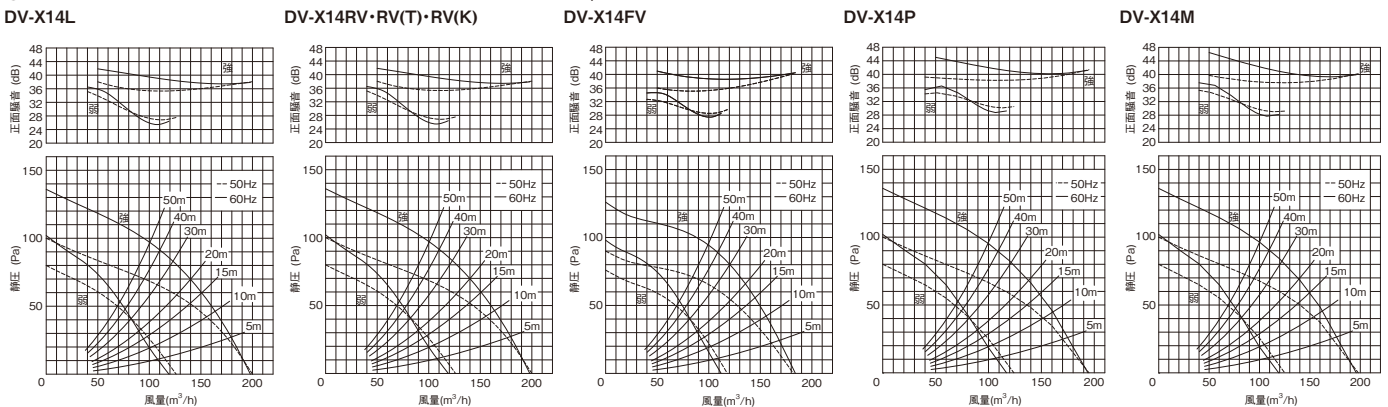

インテリアパネル

本体	羽根	別売ルーバー
金属	プラスチック	プラスチック 金属

接続ダクト	埋込寸法
φ100mm	225mm角

- トイレ 洗面所 浴室
- 居間 事務所 店舗

DVF-XT14QD

希望小売価格 **30,000円(税抜)**

- ●大風量形
- ●強弱付
- ●羽根着脱が可能
- ●SL端子付
- ●ルーバー(本体カバー)別売タイプ
- ●カートリッジ式排気口
- ●両吸込シロッコファン
- ●軽量鉄骨に対応
- ●テーピング作業が楽な段付排気口
- ●高気密風圧シャッター付
- ●ダクト接続が全方向^ア調整可能
- ●ダクト接続口が本体と同一幅で位置決めと本体の脱着が容易

※浴室内でご使用の際は必ず接地(アース)工事を行ってください。

●特性表 DVF-XT14QDとの組み合わせ

電源電圧 単相100V

ルーバー形名		消費電力 (W)		電流 (A)		風量 (m³/h)						騒音 (dB)		質量 (kg)
		50Hz	60Hz	50Hz	60Hz	0Pa		ダクト20m相当長		ダクト30m相当長		50Hz	60Hz	
						50Hz	60Hz	50Hz	60Hz	50Hz	60Hz			
DV-X14L	強	19.5	21.5	0.2	0.22	200	198	126	140	108	123	32.5	32.5	2.9
	弱	15	15	0.15	0.15	126	119	92	90	82	82	23	22	
DV-X14RV・RV(T)・RV(K)	強	19.5	21.5	0.2	0.22	200	198	126	140	108	123	32.5	32.5	2.9
	弱	15	15	0.15	0.15	126	119	92	90	82	82	23	22	
DV-X14FV	強	19	21	0.19	0.21	182	184	121	136	105	120	34.5	34.5	2.9
	弱	14.5	14.5	0.15	0.15	118	112	90	89	82	82	24.5	24	
DV-X14P	強	19.5	21.5	0.2	0.22	195	194	124	138	106	122	33	33	3.3
	弱	15	15	0.15	0.15	124	117	91	89	82	82	23	22	
DV-X14M	強	19.5	21.5	0.2	0.22	198	196	125	139	107	122	33.5	33.5	3
	弱	15	15	0.15	0.15	125	119	92	90	82	82	23.5	22.5	

※詳しくはP.174「ルーバー別売タイプ組み合わせ一覧」をご覧ください。 ※別売ルーバーの外形図はP.211・212をご覧ください。

●別売ルーバー **※1 DV-X14FV、X14P、X14Mは浴室にはご使用になれません。**

(下表の希望小売価格は、税抜価格)

スタンダード格子	インテリア格子			フラットインテリアパネル	インテリアパネル	メタルルーバー
DV-X14L	DV-X14RV	DV-X14RV(T)	DV-X14RV(K)	DV-X14FV	DV-X14P	DV-X14M
ムーンホワイト	ムーンホワイト	ブラウン	コスミックブラック	ムーンホワイト	シルキーホワイト	シルキーホワイト
3,000円	3,200円	3,200円	6,200円	8,300円	8,900円	6,100円

●DVF-XT14QD ルーバー別静音ー風量・騒音特性 抵抗曲線は塩ビVP管φ100の場合