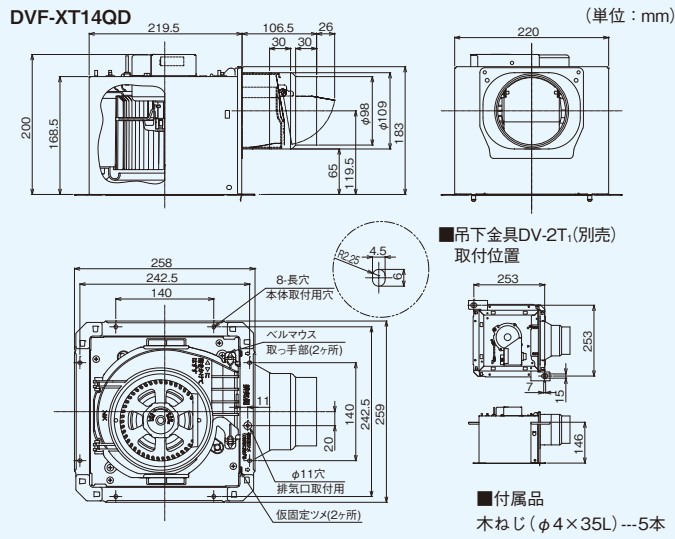

ダクト用換気扇

低騒音形

ルーバー(本体カバー)別売

サニタリー用

トイレ・洗面所・(浴室)**※1**・居間・事務所・店舗用

ツイエアファン

鋼板ボディ

ルーバーとの組み合わせにより使用用途が異なります