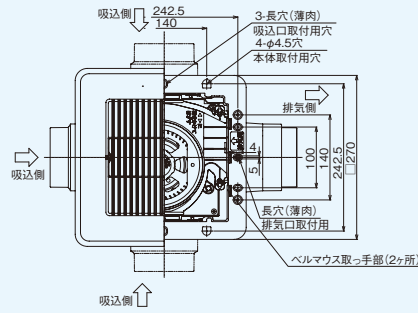

ダクト用換気扇

低騒音形

[2部屋用]スタンダード格子

サニタリー用

トイレ・洗面所・浴室用

2部屋用

プラスチックボディ

ダクト用換気扇

シャインファン

本体	羽根	本体カバー
プラスチック		

接続ダクト	埋込寸法
φ100mm	225mm角

トイレ 洗面所 浴室

DVP-T14CLDA

希望小売価格 **32,700円(税抜)**
●強弱付(弱特性標準)

DVP-T14CLDK

希望小売価格 **32,700円(税抜)**
●強弱付(弱特性大風量)
●24時間換気システムプラン例掲載(P.15~P.36)

■共通特長

1. ●強弱付 ●羽根着脱が可能
   - ●SL端子付 ●ワンタッチルーバー
   - ●カートリッジ式排気口
   - ●両吸込シロッコファン
   - ●2部屋同時換気可能
   - ●風量バランス調節可能
   - ●帯電防止ルーバー
   - ●テーピング作業が楽な段付排気口
   - ●吸込3方向選択可能
   - ●高気密風圧シャッター付(吸込・排気側共)
   - ●本体取付ねじの保持機構付
   - ●ダクト接続が全方向7°調整可能(塩ビ管接続時)
   - ●ダクト接続口が本体と同一幅で位置決めと本体の脱着が容易
2. ※浴室内でご使用の際は必ず接地(アース)工事を行ってください。
   ※本体は必ず浴室側に取付けてください。

DVP-T14CLDA・T14CLDK

(単位: mm)

■吸込グリル(子機)

■付属品
木ねじ(φ4×35L)-----10本
取付枠-----1個
吸込グリル-----1個

■吊下金具DV-2T(別売)取付位置

■配線図

■本体カバー

DVP-T14CLDA・T14CLDK	
色調	ムーンホワイト(マンセル2.5GY9.0/0.5)
風量割合	親機:74 子機:70
	6 4 親機:49 子機:70