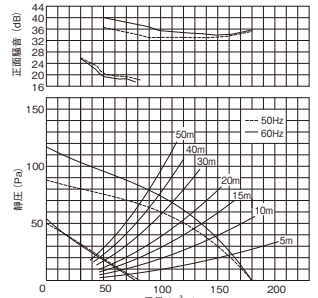

DVP-T14CLDA・T14CLDK

(単位: mm)

■吸込グリル(子機)

■付属品
木ねじ(φ4×35L)-----10本
取付枠-----1個
吸込グリル-----1個

■吊下金具DV-2T(別売)取付位置

■配線図

■本体カバー

DVP-T14CLDA・T14CLDK	
色調	ムーンホワイト(マンセル2.5GY9.0/0.5)
風量割合	親機:74 子機:70
	6 4 親機:49 子機:70

●DVP-T14CLDA 静圧・風量・騒音特性抵抗曲線は塩ビP管φ100の場合

正面騒音は、室外側ダクト内音が測定室に出ないようにし、本体カバー正面(下方)より1m離れた地点でのAレンジによる値です。

●DVP-T14CLDK 静圧・風量・騒音特性抵抗曲線は塩ビP管φ100の場合

正面騒音は、室外側ダクト内音が測定室に出ないようにし、本体カバー正面(下方)より1m離れた地点でのAレンジによる値です。

適用スイッチ(別売)