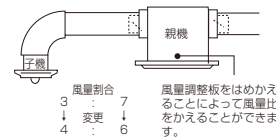

■共通特長

- 強弱付 ●羽根着脱が可能
 - SL端子付 ●ワンタッチルーバー
 - カートリッジ式排気口
 - 両吸込シロッコファン
 - 2部屋同時換気可能
 - 風量バランス調節可能
 - 帯電防止ルーバー
 - テーピング作業が楽な段付排気口
 - 吸込3方向選択可能
 - 高気密風圧シャッター付(吸込・排気側共)
 - 本体取付ねじの保持機構付
 - ダクト接続が全方向7°調整可能(塩ビ管接続時)
 - ダクト接続口が本体と同一幅で位置決めと本体の脱着が容易
- ※浴室内でご使用の際は必ず接地(アース)工事を行ってください。
※本体は必ず浴室側に取付けてください。

●DVP-T14CLDA 静圧・風量・騒音特性抵抗曲線は塩ビP管φ100の場合

正面騒音は、室外側ダクト内音が測定室に出ないようにし、本体カバー正面(下方)より1m離れた地点でのAレンジによる値です。

●DVP-T14CLDK 静圧・風量・騒音特性抵抗曲線は塩ビP管φ100の場合

正面騒音は、室外側ダクト内音が測定室に出ないようにし、本体カバー正面(下方)より1m離れた地点でのAレンジによる値です。

適用スイッチ(別売)

低ワット用オンオフピカスイッチ(強弱操作用)

SVF-521S(WW)

希望小売価格 **8,300円(税抜)**
●スイッチプレート付

親機と子機の風量割合

※親機と子機の風量割合は7:3になっており、風量調節板(親機本体カバー内)をはめかえることにより6:4に変更できます。

ダクト用換気扇 吸込グリルセット(2部屋用 → 3部屋用対応)

DV-1KL

希望小売価格 **8,300円(税抜)**
●適用機種: