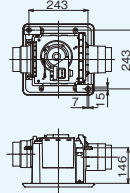

■共通特長

- 強弱付 ●羽根着脱が可能
 - SL端子付 ●ワンタッチルーバー
 - カートリッジ式排気口
 - 両吸込シロッコファン
 - 2部屋同時換気可能
 - 風量バランス調節可能
 - 帯電防止ルーバー
 - テーピング作業が楽な段付排気口
 - 吸込3方向選択可能
 - 高気密風圧シャッター付(吸込・排気側共)
 - 本体取付ねじの保持機構付
 - ダクト接続が全方向7°調整可能(塩ビ管接続時)
 - ダクト接続口が本体と同一幅で位置決めと本体の脱着が容易
- ※浴室内でご使用の際は必ず接地(アース)工事を行ってください。
※本体は必ず浴室側に取付けてください。

DVP-T14CLDA・T14CLDK

(単位: mm)

■吸込グリル(子機)

■付属品
木ねじ(φ4×35L)-----10本
取付枠-----1個
吸込グリル-----1個

■吊下金具DV-2T(別売)取付位置

■配線図

■本体カバー

DVP-T14CLDA・T14CLDK	
色調	ムーンホワイト(マンセル2.5GY9.0/0.5)
風量割合	親機:74 子機:70
	6 4 親機:49 子機:70

●DVP-T14CLDA 静圧・風量・騒音特性抵抗曲線は塩ビP管φ100の場合

正面騒音は、室外側ダクト内音が測定室に出ないようにし、本体カバー正面(下方)より1m離れた地点でのAレンジによる値です。

●DVP-T14CLDK 静圧・風量・騒音特性抵抗曲線は塩ビP管φ100の場合

正面騒音は、室外側ダクト内音が測定室に出ないようにし、本体カバー正面(下方)より1m離れた地点でのAレンジによる値です。

適用スイッチ(別売)