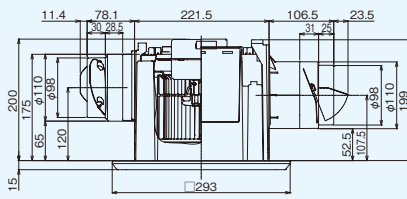

DVP-T14CLDA・T14CLDK

(単位: mm)

■吸込グリル(子機)

■付属品
木ねじ(φ4×35L)-----10本
取付枠-----1個
吸込グリル-----1個

■吊下金具DV-2T(別売)取付位置

■配線図

■本体カバー

DVP-T14CLDA・T14CLDK	
色調	ムーンホワイト(マンセル2.5GY9.0/0.5)
風量割合	親機:74 子機:70
	6 4 親機:49 子機:70