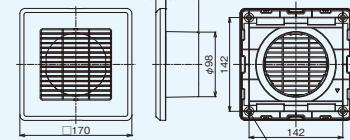

低ワット用オンオフピカスイッチ(強弱操作用)

SVF-521S(WW)

希望小売価格 **8,300円(税抜)**
●スイッチプレート付

親機と子機の風量割合

※親機と子機の風量割合は7:3になっており、風量調節板(親機本体カバー内)をはめかえることにより6:4に変更できます。

ダクト用換気扇 吸込グリルセット(2部屋用 → 3部屋用対応)

DV-1KL

希望小売価格 **8,300円(税抜)**
●適用機種:

DVP-T14CL	DVP-T14CLDP
DVP-T14CLDA	DVP-T14CLQ
DVP-T14CLDK	

※2部屋用を3部屋用として使用する場合

DV-1KL

■吸込グリル

吸気グリル開口面積
70cm²

色調
ムーンホワイト(マンセル2.5GY9.0/0.5)

■吸込口

■付属品
木ねじ(φ4×35L)-----5本