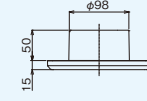

ダクト用換気扇

低騒音形

[2部屋用]スタンダード格子

サニタリー用

トイレ・洗面所・浴室用

2部屋用

プラスチックボディ

ダクト用換気扇

シャインファン

本体	羽根	本体カバー
プラスチック		

接続ダクト	埋込寸法
φ100mm	225mm角

トイレ 洗面所 浴室

DVP-T14CLDA

希望小売価格 **32,700円(税抜)**
●強弱付(弱特性標準)

DVP-T14CLDK

希望小売価格 **32,700円(税抜)**
●強弱付(弱特性大風量)
●24時間換気システムプラン例掲載(P.15~P.36)

■共通特長

1. ●強弱付 ●羽根着脱が可能
   - ●SL端子付 ●ワンタッチルーバー
   - ●カートリッジ式排気口
   - ●両吸込シロッコファン
   - ●2部屋同時換気可能
   - ●風量バランス調節可能
   - ●帯電防止ルーバー
   - ●テーピング作業が楽な段付排気口
   - ●吸込3方向選択可能
   - ●高気密風圧シャッター付(吸込・排気側共)
   - ●本体取付ねじの保持機構付
   - ●ダクト接続が全方向7°調整可能(塩ビ管接続時)
   - ●ダクト接続口が本体と同一幅で位置決めと本体の脱着が容易
2. ※浴室内でご使用の際は必ず接地(アース)工事を行ってください。
   ※本体は必ず浴室側に取付けてください。

DVP-T14CLDA・T14CLDK

(単位: mm)

■吸込グリル(子機)

■付属品
木ねじ(φ4×35L)-----10本
取付枠-----1個
吸込グリル-----1個

■吊下金具DV-2T(別売)取付位置

■配線図

■本体カバー

DVP-T14CLDA・T14CLDK	
色調	ムーンホワイト(マンセル2.5GY9.0/0.5)
風量割合	親機:74 子機:70
	6 4 親機:49 子機:70

●DVP-T14CLDA 静圧・風量・騒音特性抵抗曲線は塩ビP管φ100の場合

正面騒音は、室外側ダクト内音が測定室に出ないようにし、本体カバー正面(下方)より1m離れた地点でのAレンジによる値です。

●DVP-T14CLDK 静圧・風量・騒音特性抵抗曲線は塩ビP管φ100の場合

正面騒音は、室外側ダクト内音が測定室に出ないようにし、本体カバー正面(下方)より1m離れた地点でのAレンジによる値です。

適用スイッチ(別売)

低ワット用オンオフピカスイッチ(強弱操作用)

SVF-521S(WW)

希望小売価格 **8,300円(税抜)**
●スイッチプレート付

親機と子機の風量割合

※親機と子機の風量割合は7:3になっており、風量調節板(親機本体カバー内)をはめかえることにより6:4に変更できます。

ダクト用換気扇 吸込グリルセット(2部屋用 → 3部屋用対応)

DV-1KL

希望小売価格 **8,300円(税抜)**
●適用機種:

DVP-T14CL	DVP-T14CLDP
DVP-T14CLDA	DVP-T14CLQ
DVP-T14CLDK	

※2部屋用を3部屋用として使用する場合

DV-1KL

■吸込グリル

吸気グリル開口面積
70cm²

色調
ムーンホワイト(マンセル2.5GY9.0/0.5)

■吸込口

■付属品
木ねじ(φ4×35L)-----5本

※24時間換気システム用としてもお使いになれます。詳しくは「技術・設計資料編 法規編 4 建築基準法」をご覧ください。

●適用部材の代表例(詳しくはP.360~P.418参照)

〈上段:形名、下段:希望小売価格(税抜)〉

限:在庫限品。後継は幹旋部品。P.96参照。