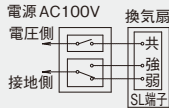

■共通特長

- 強弱付 ●羽根着脱が可能
 - SL端子付 ●ワンタッチルーバー
 - カートリッジ式排気口
 - 両吸込シロッコファン
 - 2部屋同時換気可能
 - 風量バランス調節可能
 - 帯電防止ルーバー
 - テーピング作業が楽な段付排気口
 - 吸込3方向選択可能
 - 高気密風圧シャッター付(吸込・排気側共)
 - 本体取付ねじの保持機構付
 - ダクト接続が全方向7°調整可能(塩ビ管接続時)
 - ダクト接続口が本体と同一幅で位置決めと本体の脱着が容易
- ※浴室内でご使用の際は必ず接地(アース)工事を行ってください。
※本体は必ず浴室側に取付けてください。

DVP-T14CLDA・T14CLDK

(単位: mm)

■吸込グリル(子機)

■付属品
木ねじ(φ4×35L)-----10本
取付枠-----1個
吸込グリル-----1個

■吊下金具DV-2T(別売)取付位置

■配線図

■本体カバー

DVP-T14CLDA・T14CLDK	
色調	ムーンホワイト(マンセル2.5GY9.0/0.5)
風量割合	親機:74 子機:70
	6 4 親機:49 子機:70

●DVP-T14CLDA 静圧・風量・騒音特性抵抗曲線は塩ビP管φ100の場合

正面騒音は、室外側ダクト内音が測定室に出ないようにし、本体カバー正面(下方)より1m離れた地点でのAレンジによる値です。

●DVP-T14CLDK 静圧・風量・騒音特性抵抗曲線は塩ビP管φ100の場合

正面騒音は、室外側ダクト内音が測定室に出ないようにし、本体カバー正面(下方)より1m離れた地点でのAレンジによる値です。

適用スイッチ(別売)