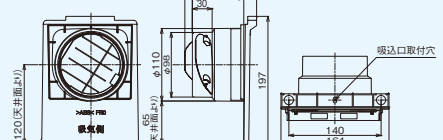

低ワット用オンオフピカスイッチ(強弱操作用)

SVF-521S(WW)

希望小売価格 **8,300円(税抜)**
●スイッチプレート付

親機と子機の風量割合

※親機と子機の風量割合は7:3になっており、風量調節板(親機本体カバー内)をはめかえることにより6:4に変更できます。

ダクト用換気扇 吸込グリルセット(2部屋用 → 3部屋用対応)

DV-1KL

希望小売価格 **8,300円(税抜)**
●適用機種:

DVP-T14CL	DVP-T14CLDP
DVP-T14CLDA	DVP-T14CLQ
DVP-T14CLDK	

※2部屋用を3部屋用として使用する場合

DV-1KL

■吸込グリル

吸気グリル開口面積
70cm²

色調
ムーンホワイト(マンセル2.5GY9.0/0.5)

■吸込口

■付属品
木ねじ(φ4×35L)-----5本