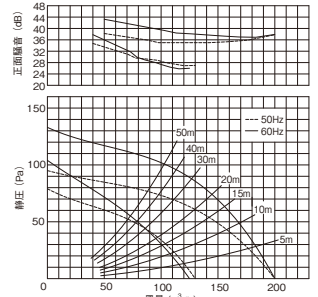

●DVP-T14CLDA 静圧・風量・騒音特性抵抗曲線は塩ビP管φ100の場合

正面騒音は、室外側ダクト内音が測定室に出ないようにし、本体カバー正面(下方)より1m離れた地点でのAレンジによる値です。

●DVP-T14CLDK 静圧・風量・騒音特性抵抗曲線は塩ビP管φ100の場合

正面騒音は、室外側ダクト内音が測定室に出ないようにし、本体カバー正面(下方)より1m離れた地点でのAレンジによる値です。

適用スイッチ(別売)