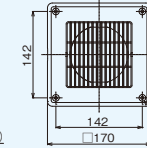

シャインファン

本体	羽根	本体カバー
プラスチック		

接続ダクト	埋込寸法
φ100mm	225mm角

トイレ 洗面所 浴室

DVP-T14CLDA

希望小売価格 **32,700円(税抜)**
●強弱付(弱特性標準)

DVP-T14CLDK

希望小売価格 **32,700円(税抜)**
●強弱付(弱特性大風量)
●24時間換気システムプラン例掲載(P.15~P.36)

■共通特長

- 強弱付 ●羽根着脱が可能
 - SL端子付 ●ワンタッチルーバー
 - カートリッジ式排気口
 - 両吸込シロッコファン
 - 2部屋同時換気可能
 - 風量バランス調節可能
 - 帯電防止ルーバー
 - テーピング作業が楽な段付排気口
 - 吸込3方向選択可能
 - 高気密風圧シャッター付(吸込・排気側共)
 - 本体取付ねじの保持機構付
 - ダクト接続が全方向7°調整可能(塩ビ管接続時)
 - ダクト接続口が本体と同一幅で位置決めと本体の脱着が容易
- ※浴室内でご使用の際は必ず接地(アース)工事を行ってください。
※本体は必ず浴室側に取付けてください。

DVP-T14CLDA・T14CLDK

(単位: mm)

■吸込グリル(子機)

■付属品
木ねじ(φ4×35L)-----10本
取付枠-----1個
吸込グリル-----1個

■吊下金具DV-2T(別売)取付位置

■配線図

■本体カバー

DVP-T14CLDA・T14CLDK	
色調	ムーンホワイト(マンセル2.5GY9.0/0.5)
風量割合	親機:74 子機:70
	6 4 親機:49 子機:70