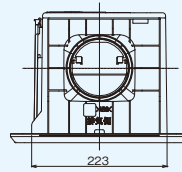

DVP-T14CLDA・T14CLDK

(単位: mm)

■吸込グリル(子機)