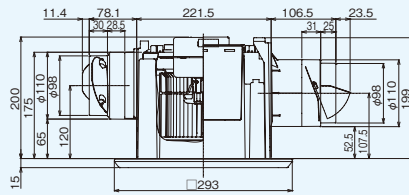

サニタリー用

トイレ・洗面所・浴室用

2部屋用

プラスチックボディ

本体	羽根	本体カバー
プラスチック		

接続ダクト	埋込寸法
φ100mm	225mm角

トイレ 洗面所 浴室

DVP-T14CLDP

希望小売価格 39,700円(税抜)

- 高静圧形
- 強弱付
- 羽根着脱が可能
- SL端子付
- ワンタッチルーバー
- カートリッジ式排気口
- 両吸込シロッコファン
- 2部屋同時換気可能
- 風量バランス調節可能
- 帯電防止ルーバー
- テーピング作業が楽な段付排気口
- 吸込3方向選択可能
- 高気密風圧シャッター付(吸込・排気側共)
- 本体取付ねじの保持機構付
- ダクト接続が全方向7°調整可能(塩ビ管接続時)
- ダクト接続口が本体と同一幅で位置決めと本体の脱着が容易

※浴室内でご使用の際は必ず接地(アース)工事を行ってください。

※本体は必ず浴室側に取付けてください。

DVP-T14CLDP

(単位: mm)

●DVP-T14CLDP 静圧・風量・騒音特性  
抵抗曲線は塩ビVP管φ100の場合

正面騒音は、室外側ダクト内音が測定室に入らないようにし、本体カバー正面(下方)より1m離れた地点でのAレンジによる値です。

ダクト用換気扇

ツインエアロファン