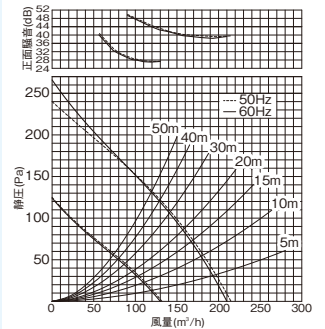

※浴室内でご使用の際は必ず接地(アース)工事を行ってください。

※本体は必ず浴室側に取付けてください。

DVP-T14CLDP

(単位: mm)

●DVP-T14CLDP 静圧・風量・騒音特性  
抵抗曲線は塩ビVP管φ100の場合

正面騒音は、室外側ダクト内音が測定室に入らないようにし、本体カバー正面(下方)より1m離れた地点でのAレンジによる値です。

ダクト用換気扇

ツインエアロファン

適用スイッチ(別売)

オンオフピカスイッチ(強弱操作用)

SVF-531S(WW)

希望小売価格 8,300円(税抜)

●スイッチプレート付

親機と子機の風量割合

※親機と子機の風量割合は7:3になっており、風量調節板(親機本体カバー内)をはめかえることにより6:4に変更できます。

●特性表