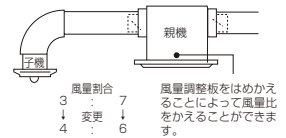

※浴室内でご使用の際は必ず接地(アース)工事を行ってください。

※本体は必ず浴室側に取付けてください。

DVP-T14CLDP

(単位: mm)

●DVP-T14CLDP 静圧・風量・騒音特性  
抵抗曲線は塩ビVP管φ100の場合

正面騒音は、室外側ダクト内音が測定室に入らないようにし、本体カバー正面(下方)より1m離れた地点でのAレンジによる値です。

ダクト用換気扇

ツインエアロファン

適用スイッチ(別売)

オンオフピカスイッチ(強弱操作用)

SVF-531S(WW)

希望小売価格 8,300円(税抜)

●スイッチプレート付

親機と子機の風量割合

※親機と子機の風量割合は7:3になっており、風量調節板(親機本体カバー内)をはめかえることにより6:4に変更できます。

●特性表