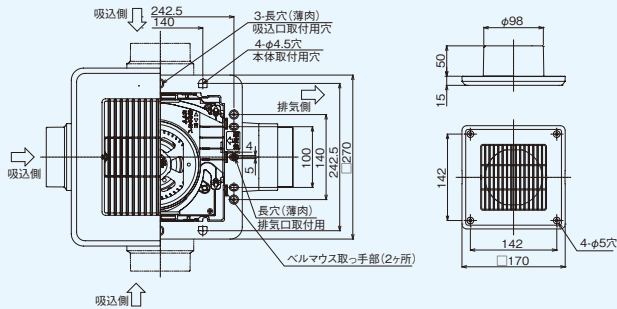

サニタリー用

トイレ・洗面所・浴室用

2部屋用

プラスチックボディ

本体	羽根	本体カバー
プラスチック		

接続ダクト	埋込寸法
φ100mm	225mm角

トイレ 洗面所 浴室

DVP-T14CLDP

希望小売価格 39,700円(税抜)

- 高静圧形
- 強弱付
- 羽根着脱が可能
- SL端子付
- ワンタッチルーバー
- カートリッジ式排気口
- 両吸込シロッコファン
- 2部屋同時換気可能
- 風量バランス調節可能
- 帯電防止ルーバー
- テーピング作業が楽な段付排気口
- 吸込3方向選択可能
- 高気密風圧シャッター付(吸込・排気側共)
- 本体取付ねじの保持機構付
- ダクト接続が全方向7°調整可能(塩ビ管接続時)
- ダクト接続口が本体と同一幅で位置決めと本体の脱着が容易

※浴室内でご使用の際は必ず接地(アース)工事を行ってください。

※本体は必ず浴室側に取付けてください。

DVP-T14CLDP

(単位: mm)

●DVP-T14CLDP 静圧・風量・騒音特性  
抵抗曲線は塩ビVP管φ100の場合

正面騒音は、室外側ダクト内音が測定室に入らないようにし、本体カバー正面(下方)より1m離れた地点でのAレンジによる値です。

ダクト用換気扇

ツインエアロファン