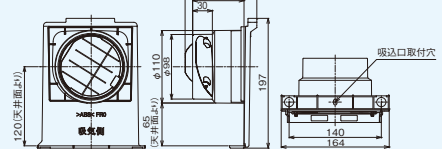

※2部屋用を3部屋用として使用する場合

DV-1KL

●吸込グリル

吸気グリル開口面積	70cm²	色調	ムーンホワイト (マンセル2.5GY9.0/0.5)
-----------	-------	----	-------------------------------

●吸込口

●付属品  
木ねじ(φ4×35L).....5本

※24時間換気システム用としてもお使いになれます。詳しくは「技術・設計資料編 法規編 4 建築基準法」をご覧ください。