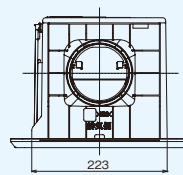

サニタリー用

トイレ・洗面所・浴室用

2部屋用

プラスチックボディ

本体	羽根	本体カバー
プラスチック		

接続ダクト	埋込寸法
φ100mm	225mm角

トイレ 洗面所 浴室

DVP-T14CLDP

希望小売価格 39,700円(税抜)

- 高静圧形
- 強弱付
- 羽根着脱が可能
- SL端子付
- ワンタッチルーバー
- カートリッジ式排気口
- 両吸込シロッコファン
- 2部屋同時換気可能
- 風量バランス調節可能
- 帯電防止ルーバー
- テーピング作業が楽な段付排気口
- 吸込3方向選択可能
- 高気密風圧シャッター付(吸込・排気側共)
- 本体取付ねじの保持機構付
- ダクト接続が全方向7°調整可能(塩ビ管接続時)
- ダクト接続口が本体と同一幅で位置決めと本体の脱着が容易

※浴室内でご使用の際は必ず接地(アース)工事を行ってください。

※本体は必ず浴室側に取付けてください。

DVP-T14CLDP

(単位: mm)

●DVP-T14CLDP 静圧・風量・騒音特性  
抵抗曲線は塩ビVP管φ100の場合

正面騒音は、室外側ダクト内音が測定室に入らないようにし、本体カバー正面(下方)より1m離れた地点でのAレンジによる値です。

ダクト用換気扇

ツインエアロファン