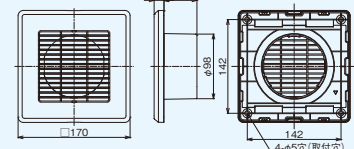

●吸込グリルセット(別売)  
(2部屋用→3部屋用対応)

DV-1KL

希望小売価格 8,300円(税抜)

ダクト用換気扇 吸込グリルセット(2部屋用 → 3部屋用対応)

DV-1KL

希望小売価格 8,300円(税抜)

●適用機種:

DVP-T14CL	DVP-T14CLDP
DVP-T14CLDA	DVP-T14CLQ
DVP-T14CLDK	

※2部屋用を3部屋用として使用する場合

DV-1KL

●吸込グリル

吸気グリル開口面積	70cm²	色調	ムーンホワイト (マンセル2.5GY9.0/0.5)
-----------	-------	----	-------------------------------

●吸込口

●付属品  
木ねじ(φ4×35L).....5本

※24時間換気システム用としてもお使いになれます。詳しくは「技術・設計資料編 法規編 4 建築基準法」をご覧ください。