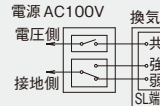

ダクト用換気扇

低騒音形

[2~3部屋用]スタンダード格子

サニタリー用

トイレ・洗面所・浴室用

2~3部屋用

プラスチックボディ

本体	羽根	本体カバー
プラスチック		
接続ダクト	埋込寸法	
φ100mm	225mm角	

トイレ 洗面所 浴室

DVP-T14CLDPT

希望小売価格 **53,400円(税抜)**

◎24時間換気システムプラン例掲載 (P.15~P.36)

1. ●高静圧形
   - ●強弱付
   - ●羽根着脱が可能
   - ●SL端子付
   - ●ワンタッチルーバー
   - ●カートリッジ式排気口
   - ●両吸込シロッコファン
   - ●3部屋同時換気可能
   - ●2部屋同時換気可能 (遮へい板付)
   - ●風量バランス調節可能
   - ●常電防止ルーバー
   - ●テーピング作業が楽な段付排気口
   - ●吸込3方向選択可能
   - ●高气密風圧シャッター付 (吸込・排気側共)
   - ●本体取付ねじの保持機構付
   - ●ダクト接続が全方向7°調整可能 (塩ビ管接続時)
   - ●ダクト接続口が本体と同一幅で位置決めと本体の脱着が容易
2. ※浴室内でご使用の際は必ず接地(アース)工事を行ってください。
   ※本体は必ず浴室側に取り付けてください。

DVP-T14CLDPT

(単位: mm)

■吸込グリル(子機)

■吊下金具DV-2T(別売)

取付位置

■付属品

- 木ねじ (φ4×35L) ----- 15本
- 取付枠 ----- 2個
- 吸込グリル ----- 2個

■本体カバー

DVP-T14CLDPT		色調		ムーンホワイト (マンセル2.5GY9.0/0.5)	
風量	親機	子機	親機	子機	開口面積 (cm²)
2部屋用	7	3	6	2	親機:74 子機:70
3部屋用	6	4	5	2.5	親機:49 子機:70

■配線図

●DVP-T14CLDPT 静圧・風量・騒音特性 抵抗曲線は塩ビVP管φ100の場合

正面騒音は、室外側ダクト内音が測定室に出ないようにし、本体カバー正面(下方)より1m離れた地点でのレンジによる値です。

適用スイッチ(別売)

オンオフピカスイッチ(強弱操作用)

SVF-531S(WW)

希望小売価格 **8,300円(税抜)**

- ●スイッチプレート付

親機と子機の風量割合

	2部屋換気の場合		3部屋換気の場合	
	親機側	子機側	親機側	子機側
標準	7	3	6	2
風量調節時	6	4	5	2.5

※出荷時は標準にセットされています。

風量調整板をはめかえることによって風量比をかえることができます。

●特性表

電源電圧 単相100V

形名	消費電力 (W)		電流 (A)		風量 (m³/h)						騒音 (dB)	質量 (kg)	
					0Pa		ダクト20m相当長		ダクト30m相当長				
	50Hz	60Hz	50Hz	60Hz	50Hz	60Hz	50Hz	60Hz	50Hz	60Hz			
DVP-T14CLDPT	強	30.5	33.5	0.3	0.33	215	210	159	157	142	141	35	34.5
	弱	21.5	22	0.23	0.25	132	130	98	96	88	86	24	23.5

※24時間換気システム用としてもお使いになれます。詳しくは「技術・設計資料編 法規編 4 建築基準法」をご覧ください。

●適用部材の代表例 (詳しくはP.360~P.418参照)

〈上段:形名、下段:希望小売価格(税抜)〉

限:在庫限品。後継は幹旋部品。P.96参照。