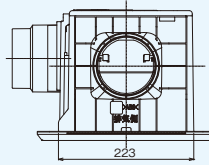

トイレ 洗面所 浴室

DVP-T14CLDPT

希望小売価格 **53,400円(税抜)**

◎24時間換気システムプラン例掲載 (P.15~P.36)

- 高静圧形
 - 強弱付
 - 羽根着脱が可能
 - SL端子付
 - ワンタッチルーバー
 - カートリッジ式排気口
 - 両吸込シロッコファン
 - 3部屋同時換気可能
 - 2部屋同時換気可能 (遮へい板付)
 - 風量バランス調節可能
 - 常電防止ルーバー
 - テーピング作業が楽な段付排気口
 - 吸込3方向選択可能
 - 高气密風圧シャッター付 (吸込・排気側共)
 - 本体取付ねじの保持機構付
 - ダクト接続が全方向7°調整可能 (塩ビ管接続時)
 - ダクト接続口が本体と同一幅で位置決めと本体の脱着が容易
- ※浴室内でご使用の際は必ず接地(アース)工事を行ってください。
※本体は必ず浴室側に取り付けてください。

DVP-T14CLDPT

(単位: mm)

■吸込グリル(子機)

■吊下金具DV-2T(別売)

取付位置

■付属品

- 木ねじ (φ4×35L) ----- 15本
- 取付枠 ----- 2個
- 吸込グリル ----- 2個

■本体カバー