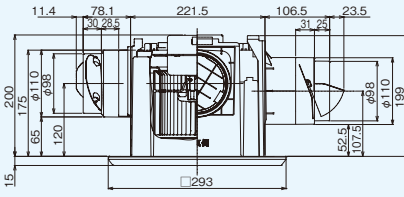

ダクト用換気扇

低騒音形

[2~3部屋用]スタンダード格子

サニタリー用

トイレ・洗面所・浴室用

2~3部屋用

プラスチックボディ

本体	羽根	本体カバー
プラスチック		
接続ダクト	埋込寸法	
φ100mm	225mm角	

トイレ 洗面所 浴室

DVP-T14CLDPT

希望小売価格 **53,400円(税抜)**

◎24時間換気システムプラン例掲載 (P.15~P.36)

- 高静圧形
 - 強弱付
 - 羽根着脱が可能
 - SL端子付
 - ワンタッチルーバー
 - カートリッジ式排気口
 - 両吸込シロッコファン
 - 3部屋同時換気可能
 - 2部屋同時換気可能 (遮へい板付)
 - 風量バランス調節可能
 - 常電防止ルーバー
 - テーピング作業が楽な段付排気口
 - 吸込3方向選択可能
 - 高气密風圧シャッター付 (吸込・排気側共)
 - 本体取付ねじの保持機構付
 - ダクト接続が全方向7°調整可能 (塩ビ管接続時)
 - ダクト接続口が本体と同一幅で位置決めと本体の脱着が容易
- ※浴室内でご使用の際は必ず接地(アース)工事を行ってください。
※本体は必ず浴室側に取り付けてください。

DVP-T14CLDPT

(単位: mm)

■吸込グリル(子機)

■吊下金具DV-2T(別売)

取付位置

■付属品

- 木ねじ (φ4×35L) ----- 15本
- 取付枠 ----- 2個
- 吸込グリル ----- 2個

■本体カバー