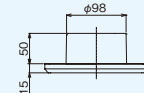

トイレ 洗面所 浴室

DVP-T14CLDPT

希望小売価格 **53,400円(税抜)**

◎24時間換気システムプラン例掲載 (P.15~P.36)

- 高静圧形
 - 強弱付
 - 羽根着脱が可能
 - SL端子付
 - ワンタッチルーバー
 - カートリッジ式排気口
 - 両吸込シロッコファン
 - 3部屋同時換気可能
 - 2部屋同時換気可能 (遮へい板付)
 - 風量バランス調節可能
 - 常電防止ルーバー
 - テーピング作業が楽な段付排気口
 - 吸込3方向選択可能
 - 高气密風圧シャッター付 (吸込・排気側共)
 - 本体取付ねじの保持機構付
 - ダクト接続が全方向7°調整可能 (塩ビ管接続時)
 - ダクト接続口が本体と同一幅で位置決めと本体の脱着が容易
- ※浴室内でご使用の際は必ず接地(アース)工事を行ってください。
※本体は必ず浴室側に取り付けてください。

DVP-T14CLDPT

(単位: mm)

■吸込グリル(子機)

■吊下金具DV-2T(別売)

取付位置

■付属品

- 木ねじ (φ4×35L) ----- 15本
- 取付枠 ----- 2個
- 吸込グリル ----- 2個

■本体カバー