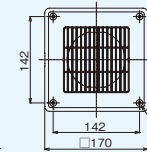

ダクト用換気扇

低騒音形

[2~3部屋用]スタンダード格子

サニタリー用

トイレ・洗面所・浴室用

2~3部屋用

プラスチックボディ

本体	羽根	本体カバー
プラスチック		
接続ダクト	埋込寸法	
φ100mm	225mm角	

トイレ 洗面所 浴室

DVP-T14CLDPT

希望小売価格 **53,400円(税抜)**

◎24時間換気システムプラン例掲載 (P.15~P.36)

- 高静圧形
 - 強弱付
 - 羽根着脱が可能
 - SL端子付
 - ワンタッチルーバー
 - カートリッジ式排気口
 - 両吸込シロッコファン
 - 3部屋同時換気可能
 - 2部屋同時換気可能 (遮へい板付)
 - 風量バランス調節可能
 - 常電防止ルーバー
 - テーピング作業が楽な段付排気口
 - 吸込3方向選択可能
 - 高气密風圧シャッター付 (吸込・排気側共)
 - 本体取付ねじの保持機構付
 - ダクト接続が全方向7°調整可能 (塩ビ管接続時)
 - ダクト接続口が本体と同一幅で位置決めと本体の脱着が容易
- ※浴室内でご使用の際は必ず接地(アース)工事を行ってください。
※本体は必ず浴室側に取り付けてください。

DVP-T14CLDPT

(単位: mm)

■吸込グリル(子機)

■吊下金具DV-2T(別売)

取付位置

■付属品

- 木ねじ (φ4×35L) ----- 15本
- 取付枠 ----- 2個
- 吸込グリル ----- 2個

■本体カバー