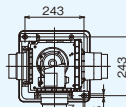

DVP-T14CLDPT

(単位: mm)

■吸込グリル(子機)

■吊下金具DV-2T(別売)

取付位置

■付属品

- 木ねじ (φ4×35L) ----- 15本
- 取付枠 ----- 2個
- 吸込グリル ----- 2個

■本体カバー