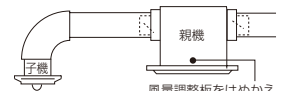

適用スイッチ(別売)

オンオフピカスイッチ(強弱操作用)

SVF-531S(WW)

希望小売価格 **8,300円(税抜)**

- スイッチプレート付

親機と子機の風量割合

	2部屋換気の場合		3部屋換気の場合	
	親機側	子機側	親機側	子機側
標準	7	3	6	2
風量調節時	6	4	5	2.5

※出荷時は標準にセットされています。

風量調整板をはめかえることによって風量比をかえることができます。

●特性表

電源電圧 単相100V

形名	消費電力 (W)		電流 (A)		風量 (m ³ /h)						騒音 (dB)	質量 (kg)	
					0Pa		ダクト20m相当長		ダクト30m相当長				
	50Hz	60Hz	50Hz	60Hz	50Hz	60Hz	50Hz	60Hz	50Hz	60Hz			
DVP-T14CLDPT	強	30.5	33.5	0.3	0.33	215	210	159	157	142	141	35	34.5
	弱	21.5	22	0.23	0.25	132	130	98	96	88	86	24	23.5