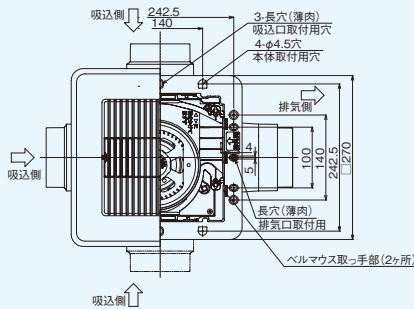

DVP-T14CLDPT

(単位: mm)

■吸込グリル(子機)

■吊下金具DV-2T(別売)

取付位置

■付属品

- 木ねじ (φ4×35L) ----- 15本
- 取付枠 ----- 2個
- 吸込グリル ----- 2個

■本体カバー

DVP-T14CLDPT		色調		ムーンホワイト (マンセル2.5GY9.0/0.5)	
風量	親機	子機	親機	子機	開口面積 (cm²)
2部屋用	7	3	6	2	親機:74 子機:70
3部屋用	6	4	5	2.5	親機:49 子機:70

■配線図

●DVP-T14CLDPT 静圧・風量・騒音特性 抵抗曲線は塩ビVP管φ100の場合