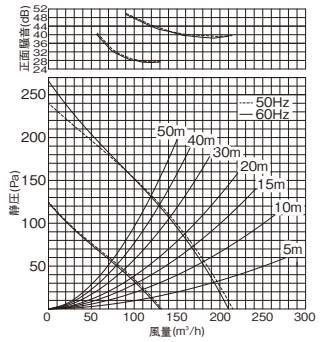

DVP-T14CLDPT		色調		ムーンホワイト (マンセル2.5GY9.0/0.5)	
風量	親機	子機	親機	子機	開口面積 (cm ²)
2部屋用	7	3	6	2	親機:74 子機:70
3部屋用	6	4	5	2.5	親機:49 子機:70

■配線図

●DVP-T14CLDPT 静圧・風量・騒音特性 抵抗曲線は塩ビVP管φ100の場合

正面騒音は、室外側ダクト内音が測定室に出ないようにし、本体カバー正面(下方)より1m離れた地点でのレンジによる値です。