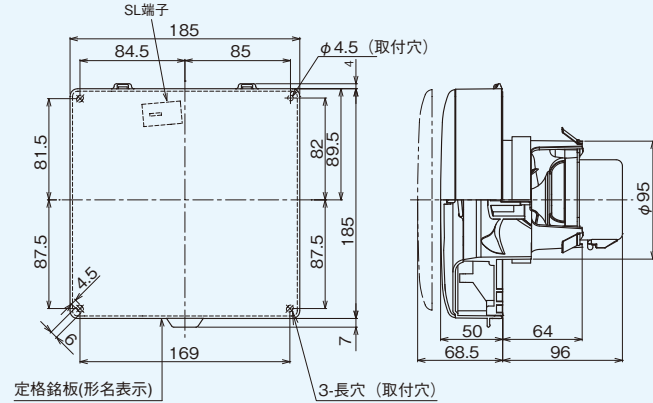

パイプ用ファン

風量形

パネルタイプ

トイレ・洗面所・居間用

ひたパネIII

接続ダクト
φ100mm

トイレ 洗面所 居間

VFP-8PXS

希望小売価格 **16,500円(税抜)**
●SL端子付

VFP-8PXS

(単位: mm)

■付属品
木ねじ(φ4×35L) - 4本
クッション----- 1本

■パネル

VFP-8PXS	
色調	シルキーホワイト (マンセル5Y8.9/1)
開口面積	118cm ²

●VFP-8PXS 静圧-風量特性

抵抗曲線は塩ビVU管φ100の場合

(単位: mm)

■付属品
木ねじ(φ4×35L) - 4本
クッション----- 1本

■パネル

VFP-12PXS	
色調	シルキーホワイト (マンセル5Y8.9/1)
開口面積	178cm ²

●VFP-12PXS 静圧-風量特性

抵抗曲線は塩ビVU管φ150の場合

■共通特長

- プロペラファン
- 電動スライドパネル
- 帯電防止剤入りプラスチック採用(ルーバー・パネル)
- 凹形本体枠により、パイプの飛び出しを5mmまで吸収
- ワンタッチ着脱ルーバー