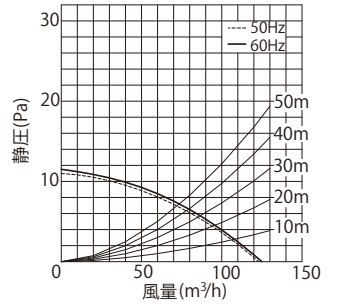

(単位: mm)

■付属品
木ねじ(φ4×35L) - 4本
クッション----- 1本

■パネル

VFP-12PXS	
色調	シルキーホワイト (マンセル5Y8.9/1)
開口面積	178cm ²

●VFP-12PXS 静圧-風量特性

抵抗曲線は塩ビVU管φ150の場合

■共通特長

- プロペラファン
- 電動スライドパネル
- 帯電防止剤入りプラスチック採用(ルーバー・パネル)
- 凹形本体枠により、パイプの飛び出しを5mmまで吸収
- ワンタッチ着脱ルーバー