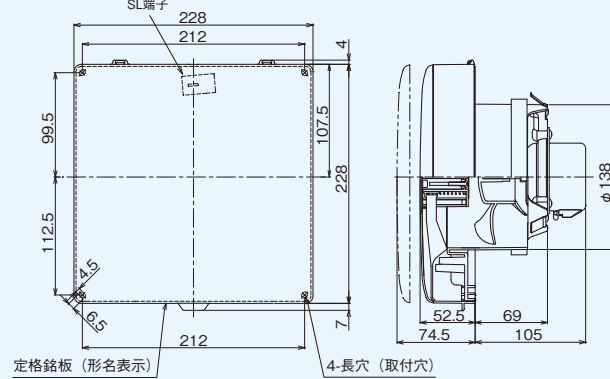

(単位: mm)

■付属品
木ねじ(φ4×35L) - 4本
クッション----- 1本

■パネル

VFP-12PXS	
色調	シルキーホワイト (マンセル5Y8.9/1)
開口面積	178cm ²

●VFP-12PXS 静圧-風量特性

抵抗曲線は塩ビVU管φ150の場合

■共通特長

- プロペラファン
- 電動スライドパネル
- 帯電防止剤入りプラスチック採用(ルーバー・パネル)
- 凹形本体枠により、パイプの飛び出しを5mmまで吸収
- ワンタッチ着脱ルーバー