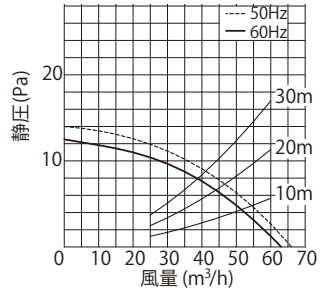

希望小売価格 **16,500円(税抜)**
●SL端子付

VFP-8PXS

(単位: mm)

■付属品
木ねじ(φ4×35L) - 4本
クッション----- 1本

■パネル

VFP-8PXS	
色調	シルキーホワイト (マンセル5Y8.9/1)
開口面積	118cm ²

●VFP-8PXS 静圧-風量特性

抵抗曲線は塩ビVU管φ100の場合