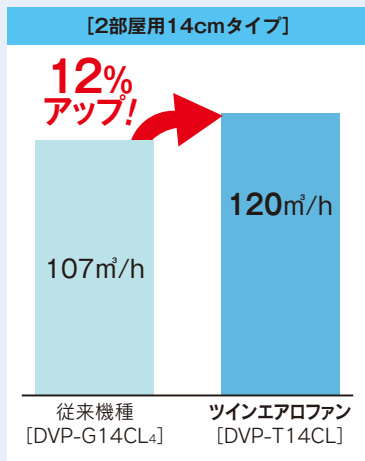

風量比較

※ 60Hz・ダクト 30m 配管時。