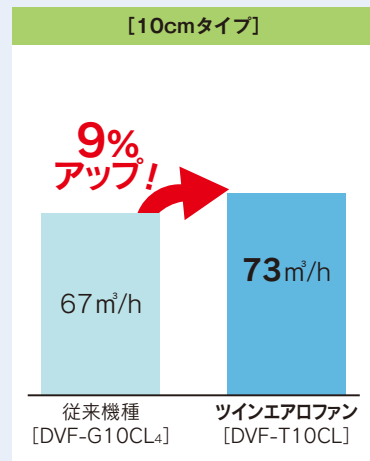

※ 50Hz・ダクト 30m 配管時。