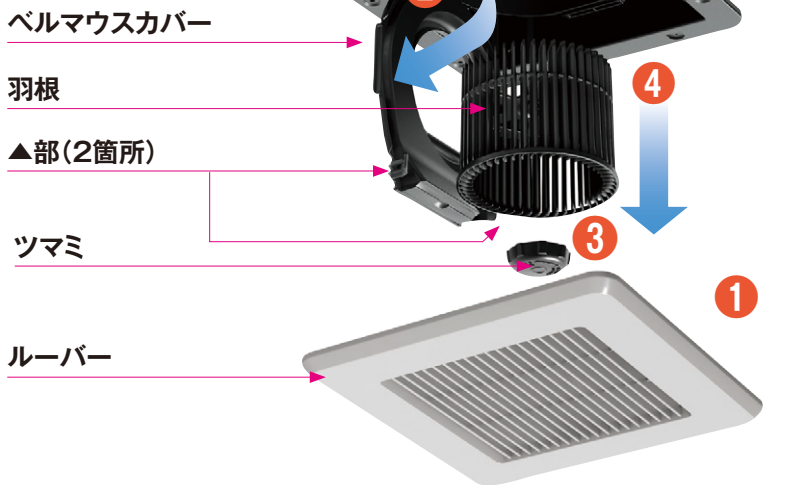

特長②

羽根が簡単に外せるからお掃除が楽になりました。

※羽根径10・14cmタイプ

羽根着脱のフロー

羽根取外の説明動画は
上よりご覧頂けます。

①ルーバーを外します。

②ベルマウスカバーを開きます。

▲部(2箇所)を指にかけてはすしてください。