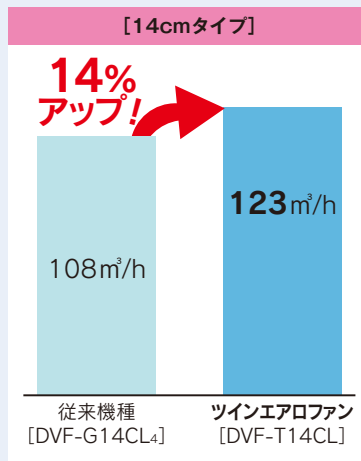

※ 60Hz・ダクト 30m 配管時。