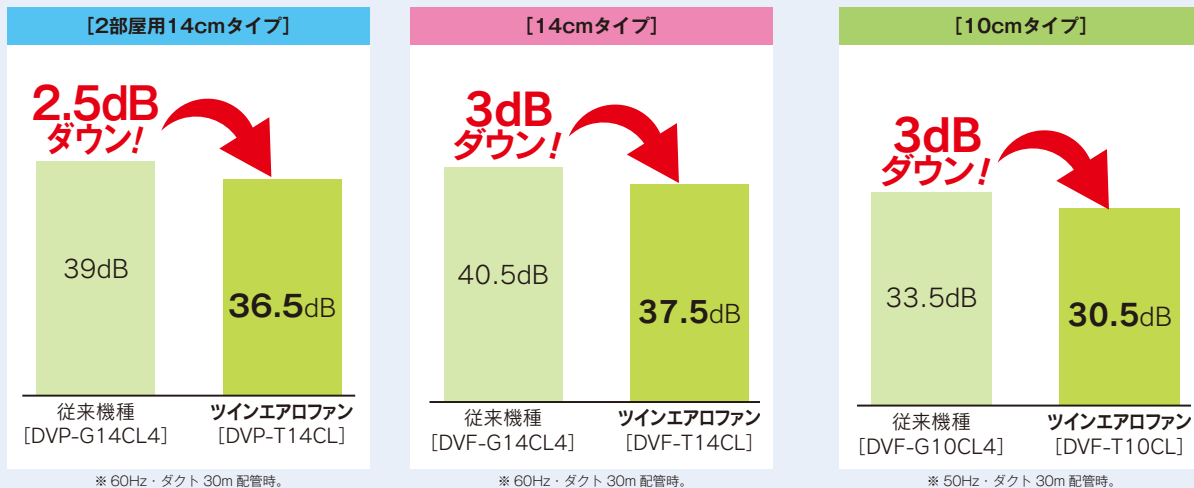

風量比較

※ 60Hz・ダクト 30m 配管時。

※ 60Hz・ダクト 30m 配管時。

※ 50Hz・ダクト 30m 配管時。

運転音を低減してより静かに換気

風量アップしても運転音は低減。24時間換気していても図書館の中より静かです。
(騒音レベル:図書館の中40dB、ささやき声30dB)

運転音比較

ダクト用
換気扇