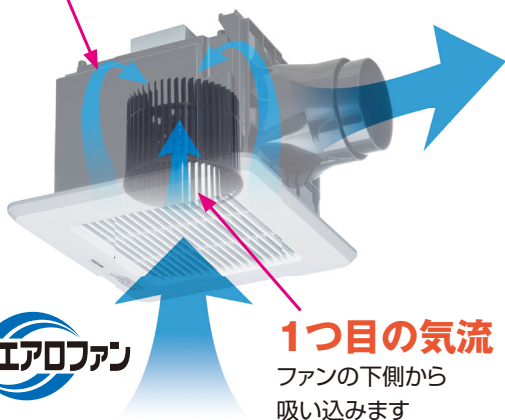

パワフルなのに静か!
『ツインエアロファン(Twin Aero fan™)』シリーズ

『ツインエアロファン(Twin Aero fan™)』シリーズ3つの大きな特長

- ①大風量化&低騒音化
- ②お手入れ性&デザイン性向上 (ルーバー別売タイプをラインアップ※)
※2~3部屋用を除く
- ③ルーバー別売タイプ設定。選べるルーバーデザイン

ダクト用
換気扇

特長①

両吸込ファンの採用により大風量化&低騒音化を実現。

ツインエアロファン

■ツインエアロファンイメージ

2つ目の気流

ファンの上側から吸い込みます。

1つ目の気流

ファンの下側から吸い込みます

「両吸込ファン」だから、より効率的に換気します。

■両吸込ファン

従来の片吸込みファンの場合、排気口部で乱流を起こすことも…

ツインエアロファンは、ファンの上下を開放した「両吸込ファン」を搭載。2つの気流によって、より効率的によりスムーズに換気できますから、従来タイプに比べて風量はアップし、運転音は低減。より快適な「24時間換気」を可能にします。

風量アップでよりパワフルに換気

両吸込ファンによる吸込量アップと乱流の少ないスムーズな気流で換気風量がアップ。余裕の換気量でしっかりと換気します。