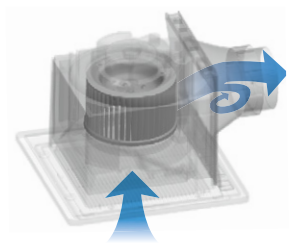

ツインエアロファン

■ツインエアロファンイメージ

2つ目の気流

ファンの上側から吸い込みます。

1つ目の気流

ファンの下側から吸い込みます

「両吸込ファン」だから、より効率的に換気します。

■両吸込ファン

従来の片吸込みファンの場合、排気口部で乱流を起こすことも…

ツインエアロファンは、ファンの上下を開放した「両吸込ファン」を搭載。2つの気流によって、より効率的によりスムーズに換気できますから、従来タイプに比べて風量はアップし、運転音は低減。より快適な「24時間換気」を可能にします。

風量アップでよりパワフルに換気

両吸込ファンによる吸込量アップと乱流の少ないスムーズな気流で換気風量がアップ。余裕の換気量でしっかりと換気します。